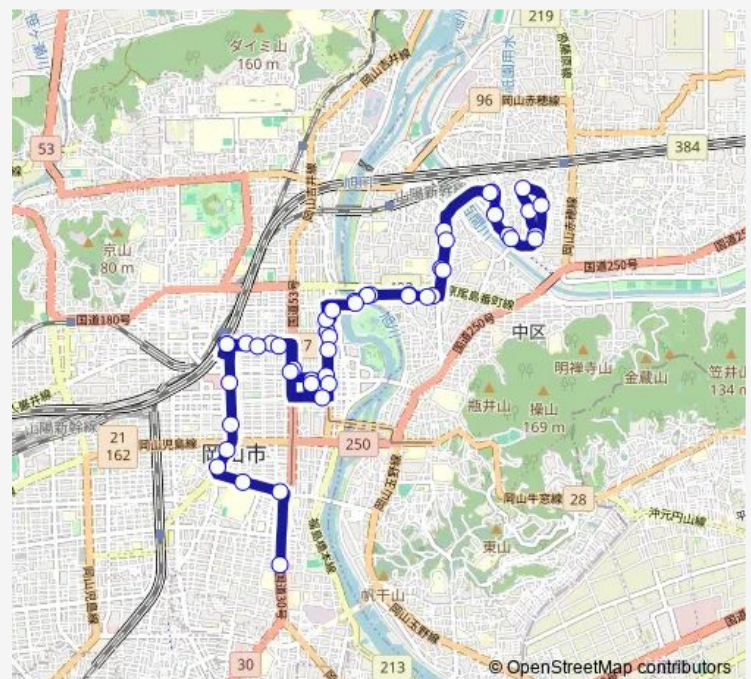

Saturday 06:55

Sunday 06:55

Route info

Direction: 岡南営業所

Stops: 56

Trip Duration: 1 hour 27 min

さい

椽東町一丁目