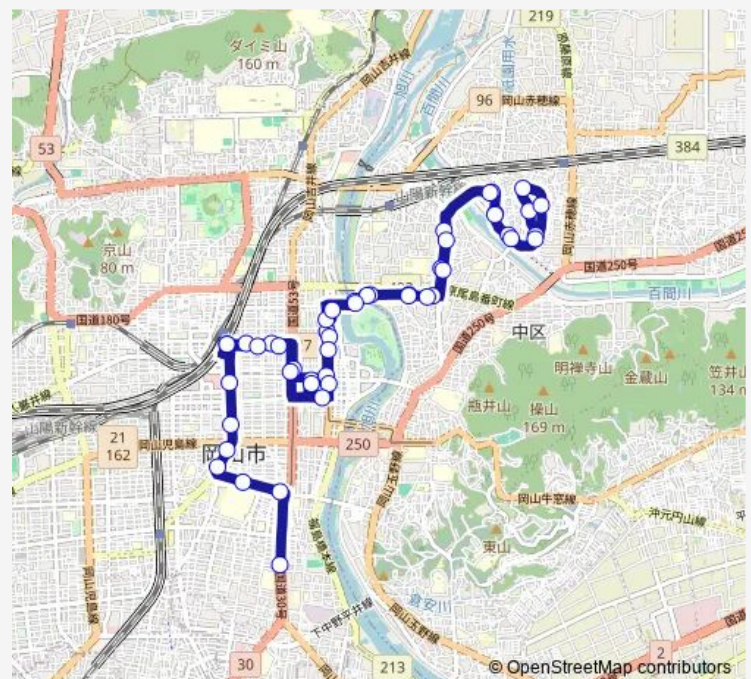

Saturday 06:55

Sunday 06:55

Route info

Direction: 岡南営業所

Stops: 56

Trip Duration: 1 hour 27 min

藤原団地・京山線

さい