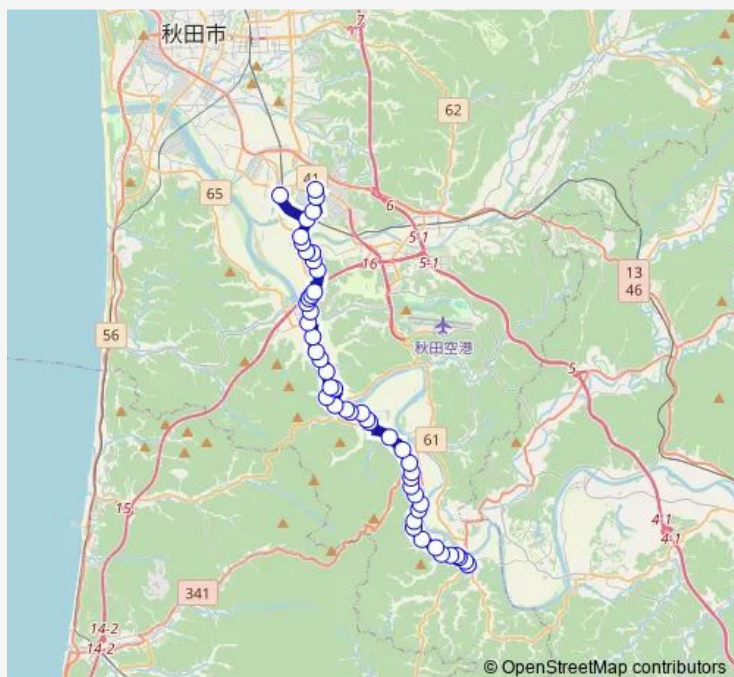

Bus 南部線雄和 a コース (イオン新波)

[Go to website](#)

Direction

新波 — イオンモール秋田

49 stops

[Open route schedule](#)

新波
 新波中央
 雄和診療所前
 新波新町
 新浪温泉前
 梵天野
 繋
 番屋
 白川
 高尾温泉前
 川崎渡船場前
 川崎
 女米木中央
 鷹ノ公園前
 猫沢
 石川
 日蓮寺
 戸賀沢
 旧戸米川小学校前
 相川上野
 相川坂の上

Route schedule

新波 — イオンモール秋田

Monday	18:05
Tuesday	18:05
Wednesday	18:05
Thursday	18:05
Friday	18:05
Saturday	—
Sunday	—

Route info

Direction: 新波

Stops: 49

Trip Duration: 0 hour 45 min

■ 南部線雄和 a コース (イオン新波)

相川上丁

相川中丁

相川下丁

相川入口

水沢入口

雄和市民サービスセンター

雄和市民サービスセンター前

石田

Saturday —

Sunday —

Route info

Direction: イオンモール秋田

Stops: 49

Trip Duration: 0 hour 45 min

相川下丁

相川中丁