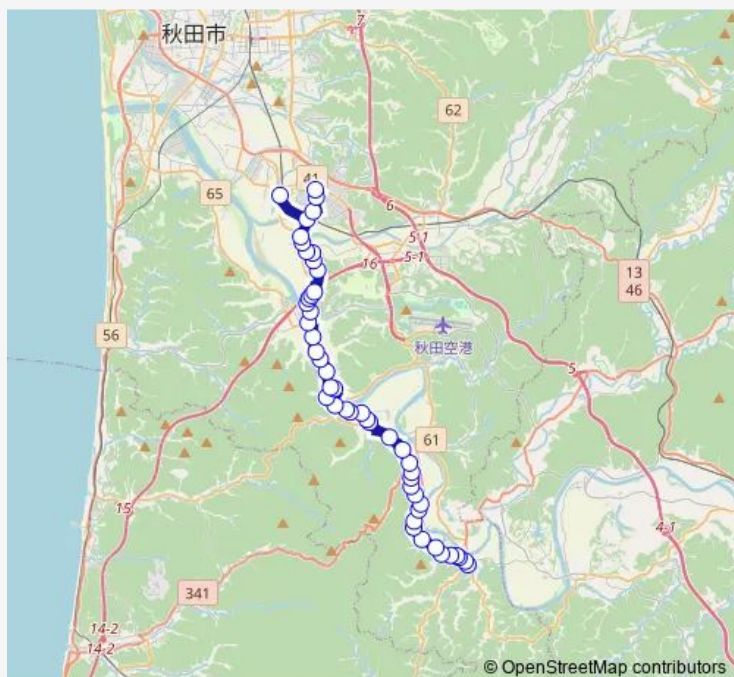

Bus 南部線雄和 a コース (イオン新波)

[Go to website](#)

Direction

新波 — イオンモール秋田

49 stops

[Open route schedule](#)

新波
 新波中央
 雄和診療所前
 新波新町
 新浪温泉前
 梵天野
 繋
 番屋
 白川
 高尾温泉前
 川崎渡船場前
 川崎
 女米木中央
 鷹ノ公園前
 猫沢
 石川
 日蓮寺
 戸賀沢
 旧戸米川小学校前
 相川上野
 相川坂の上

Route schedule

新波 — イオンモール秋田

Monday	18:05
Tuesday	18:05
Wednesday	18:05
Thursday	18:05
Friday	18:05
Saturday	—
Sunday	—

Route info

Direction: 新波

Stops: 49

Trip Duration: 0 hour 45 min

■ 南部線雄和 a コース (イオン新波)

相川上丁

相川中丁

相川下丁

相川入口

水沢入口

雄和市民サービスセンター

雄和市民サービスセンター前

石田

Saturday —

Sunday —

Route info

Direction: イオンモール秋田

Stops: 49

Trip Duration: 0 hour 45 min

相川下丁

相川中丁