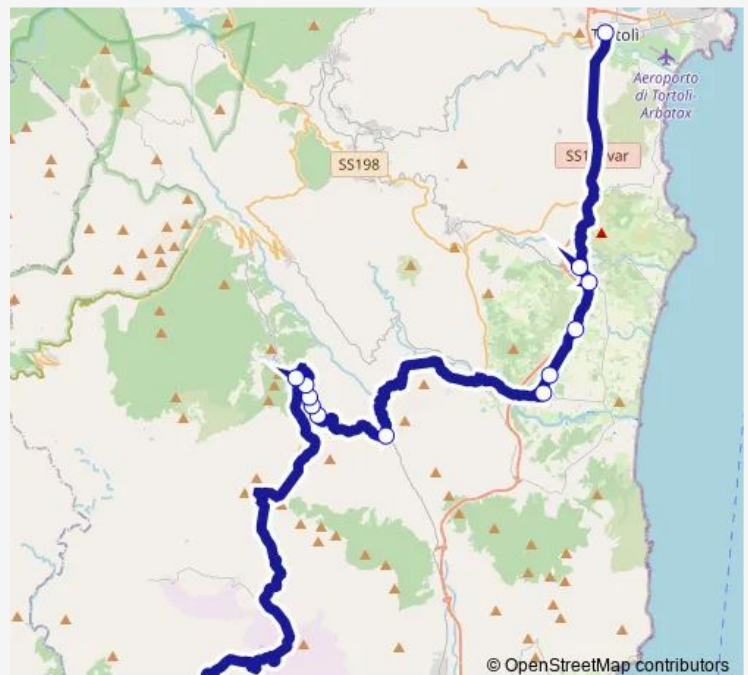

Bus Linea 306 Lanusei - Cardedu - Tertenia - Perdasdefogu

[Go to website](#)

Direction

Perdasdefogu — Tertenia FR. Cimitero

7 stops

[Open route schedule](#)

Perdasdefogu

Perdasdefogu Corso Vittorio Emanuele 121

Perdasdefogu Scuole

Tertenia EX Caseificio

Tertenia VIA Roma 235a

Tertenia VIA Sardegna 86

Tertenia FR. Cimitero

Route schedule

Perdasdefogu — Tertenia FR. Cimitero

Monday	14:05
Tuesday	14:05
Wednesday	14:05
Thursday	14:05
Friday	14:05
Saturday	14:05
Sunday	—

Route info

Direction: Perdasdefogu

Stops: 7

Trip Duration: 0 hour 40 min

Direction

Tortoli' FRA Locci — Perdasdefogu

13 stops

[Open route schedule](#)

Tuesday 07:00-12:40

Wednesday 07:00-12:40

Thursday 07:00-12:40

Friday 07:00-12:40

Saturday 07:00-12:40

Sunday —

Route info

Direction: Tortoli' FRA Locci