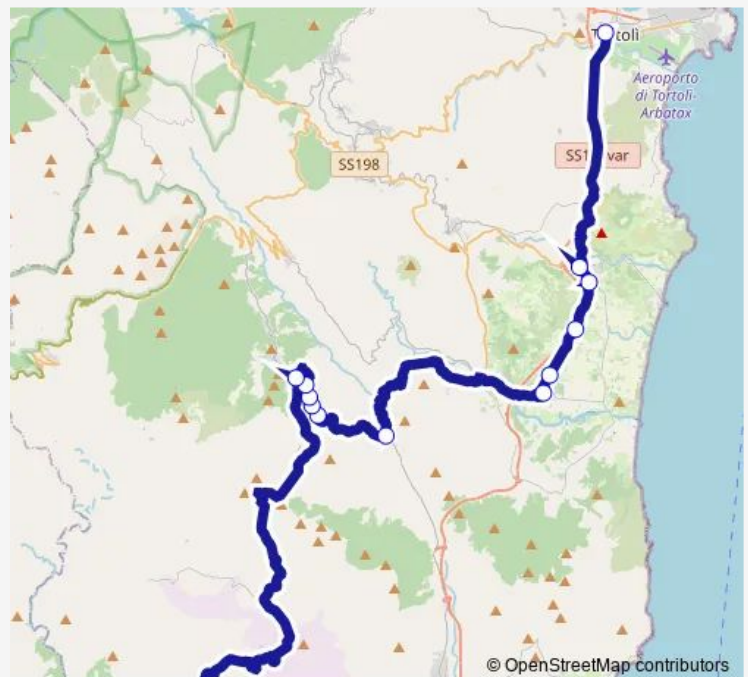

### Direction

Perdasdefogu — Tertenia FR. Cimitero

7 stops

[Open route schedule](#)

Perdasdefogu

Perdasdefogu Corso Vittorio Emanuele 121

Perdasdefogu Scuole

Tertenia EX Caseificio

### Route info

Direction: Perdasdefogu

Stops: 7

Trip Duration: 0 hour 40 min

## Route info

Direction: Tortoli' FRA Locci

Stops: 13

Trip Duration: 1 hour 28 min

## Route info

Direction: Tortoli' FRA Locci

Stops: 17

Trip Duration: 1 hour 45 min

**Direction**

Cardedu — Lanusei Stazione

4 stops

[Open route schedule](#)