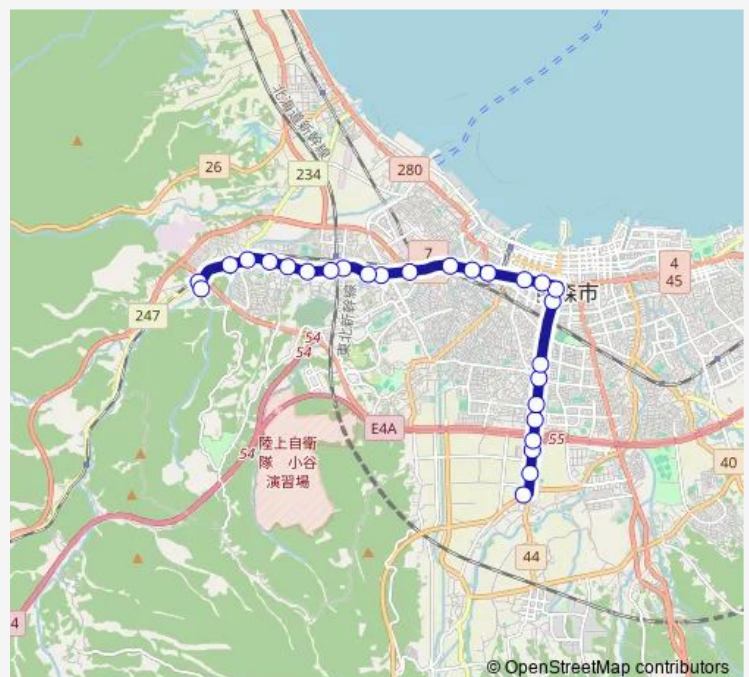

Saturday 11:10-13:42

Sunday 11:10-13:42

Route info

Direction: 青森朝日放送前

Stops: 27

Trip Duration: 0 hour 40 min

T50 石江・新城線

西高校前