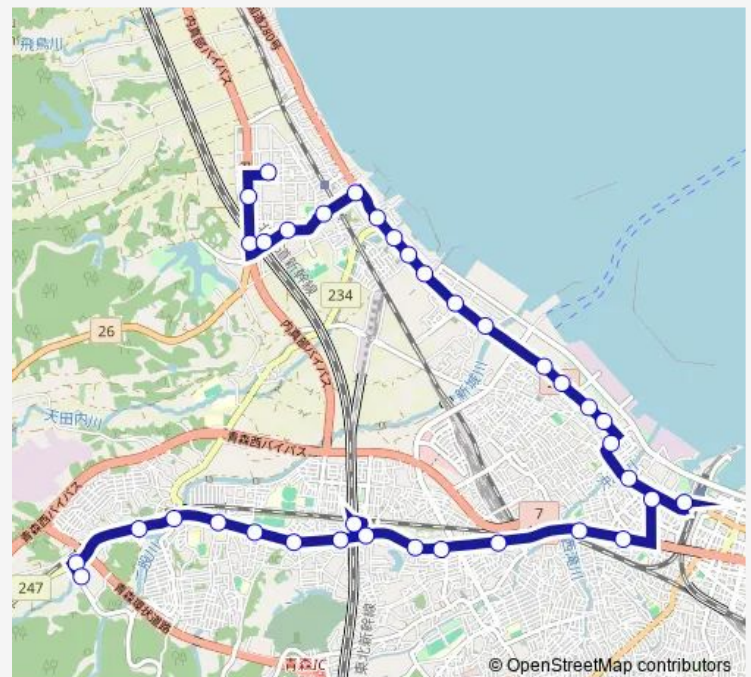

Saturday —

Sunday —

Route info

Direction: 野木和団地

Stops: 37

Trip Duration: 0 hour 53 min

T50 石江・新城線

駅西口通り

西上古川

西滝

ヤクルト前

マツダ自動車前

あすなろセンター前

石江

新青森駅南口

三内霊園入口

松丘保養園前

西高校前

西部市民センター前

新城駅前

天狗立

平岡大橋

西部営業所

Direction

Wednesday 07:40

Thursday 07:40

Friday 07:40

Saturday 07:58-18:35

Sunday 07:58-18:35

Route info

Direction: 野木和団地

Stops: 36