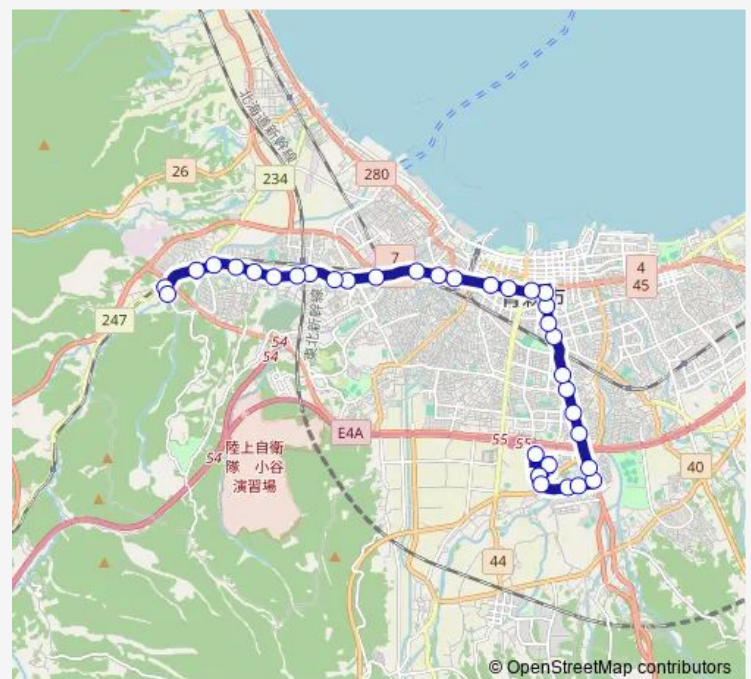

Saturday 09:02-10:43

Sunday 09:02-10:43

Route info

Direction: 第二問屋町

Stops: 35

Trip Duration: 0 hour 58 min

T50 石江・新城線

西滝

ヤクルト前

マツダ自動車前

あすなろセンター前

石江

新青森駅南口

三内霊園入口

松丘保養園前

西高校前

西部市民センター前

新城駅前

天狗立

平岡大橋

西部営業所

Direction

第二問屋町 — 西部営業所

34 stops

Friday 07:20-16:31

Saturday 07:20-18:44

Sunday 07:20-18:44

Route info

Direction: 第二問屋町

Stops: 34

Trip Duration: 0 hour 57 min

石江