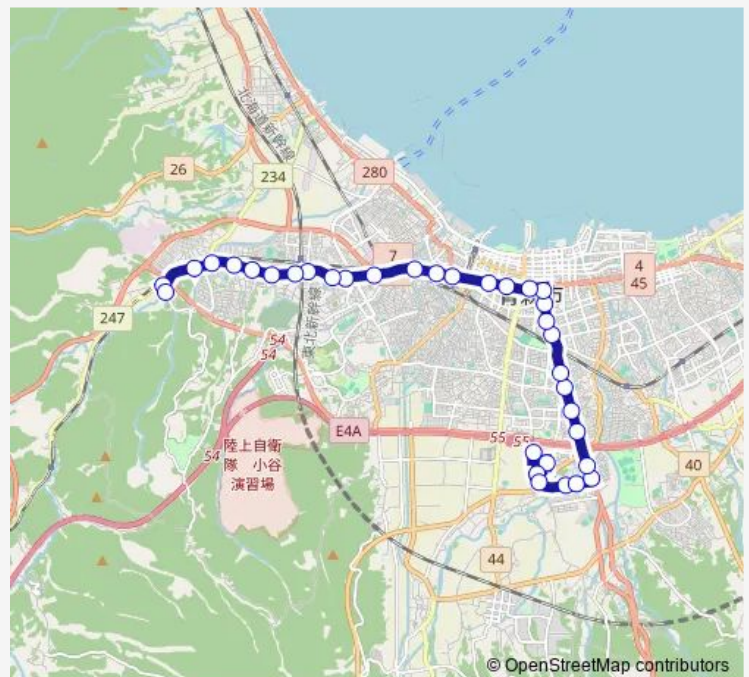

### Direction

第二問屋町 — 西部営業所

35 stops

[Open route schedule](#)

- 第二問屋町
- やはぎ宿舎前
- 産業会館前
- 東保健所前
- 問屋町会館前
- 問屋町大通り
- 問屋町入口
- 妙見
- 上玉川
- 下玉川
- サンワドー中央店前
- サンロード青森前
- みちのく銀行本店前
- 働く女性の家前
- 橋本三丁目
- N t t 青森支店前
- 市役所前
- 県庁前
- 古川 ④のりば
- 上古川
- 西上古川

### Route info

Direction: 第二問屋町

Stops: 35

Trip Duration: 0 hour 56 min

西滝

ヤクルト前

マツダ自動車前

あすなろセンター前

石江

新青森駅南口

三内霊園入口

松丘保養園前

西高校前

西部市民センター前

新城駅前

天狗立

## Route info

Direction: 第二問屋町

Stops: 34

Trip Duration: 0 hour 53 min

石江

三内霊園入口

松丘保養園前

西高校前