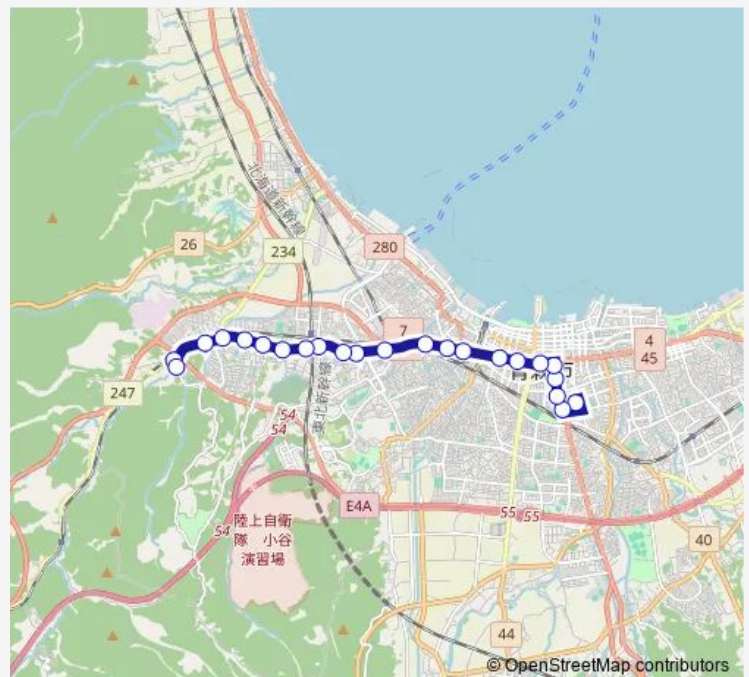

新城駅前

Route schedule

市民病院前 — 西部営業所

Monday 12:37-17:18

Tuesday 12:37-17:18

Wednesday 12:37-17:18

Thursday 12:37-17:18

Friday 12:37-17:18

Saturday 11:12-12:21

Sunday 11:12-12:21

Route info

Direction: 市民病院前

Stops: 24

Trip Duration: 0 hour 47 min

T50 石江・新城線

天狗立

平岡大橋

西部營業所

Direction

市民病院前 — 西部営業所

23 stops

[Open route schedule](#)

市民病院前

勝田一丁目