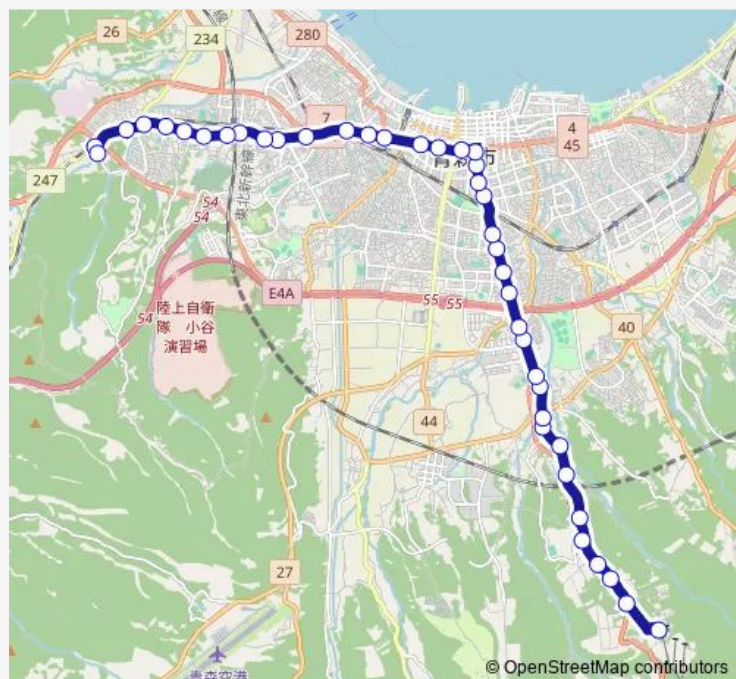

Saturday —

Sunday —

Route info

Direction: モヤヒルズ

Stops: 40

Trip Duration: 1 hour 8 min

T50 石江・新城線

N t t 青森支店前

市役所前

県庁前

古川 ④のりば

上古川

西上古川

西滝

ヤクルト前

マツダ自動車前