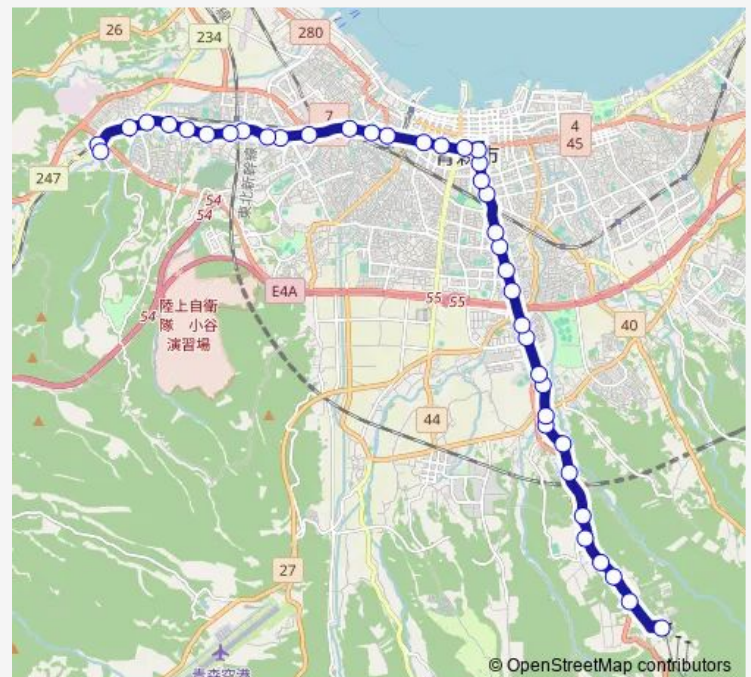

Saturday —

Sunday —

Route info

Direction: モヤヒルズ

Stops: 40

Trip Duration: 1 hour 8 min

T50 石江・新城線

N t t 青森支店前

市役所前

県庁前

古川 ④のりば

上古川

西上古川

西滝

ヤクルト前

マツダ自動車前