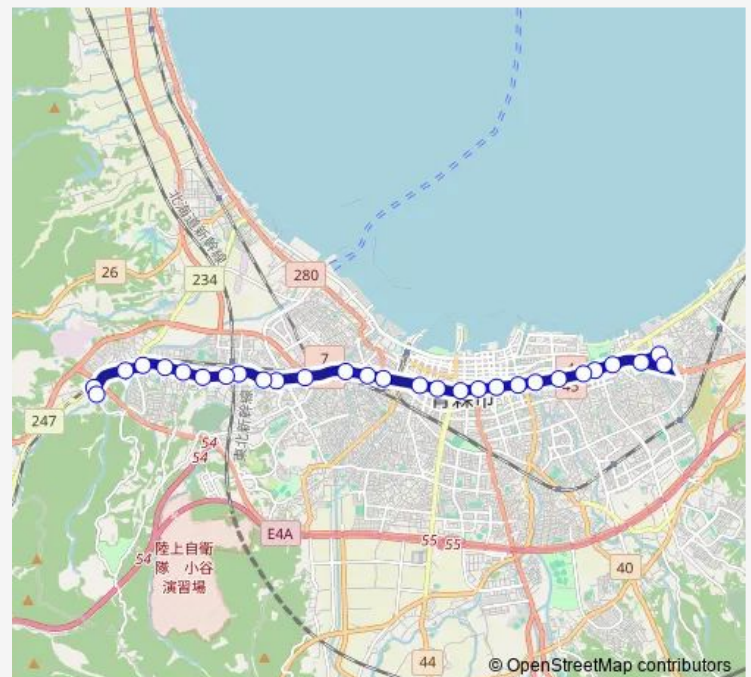

Saturday 09:49-20:52

Sunday 09:49-20:52

Route info

Direction: 県立中央病院前 (病院構内)

Stops: 29

Trip Duration: 0 hour 46 min

T50 石江・新城線

三内霊園入口

松丘保養園前

西高校前

西部市民センター前

新城駅前

天狗立

平岡大橋

西部営業所

Direction

Saturday

18:33

Sunday

18:33

Route info

Direction: 県立中央病院前 (病院構内)

Stops: 30

Trip Duration: 0 hour 45 min