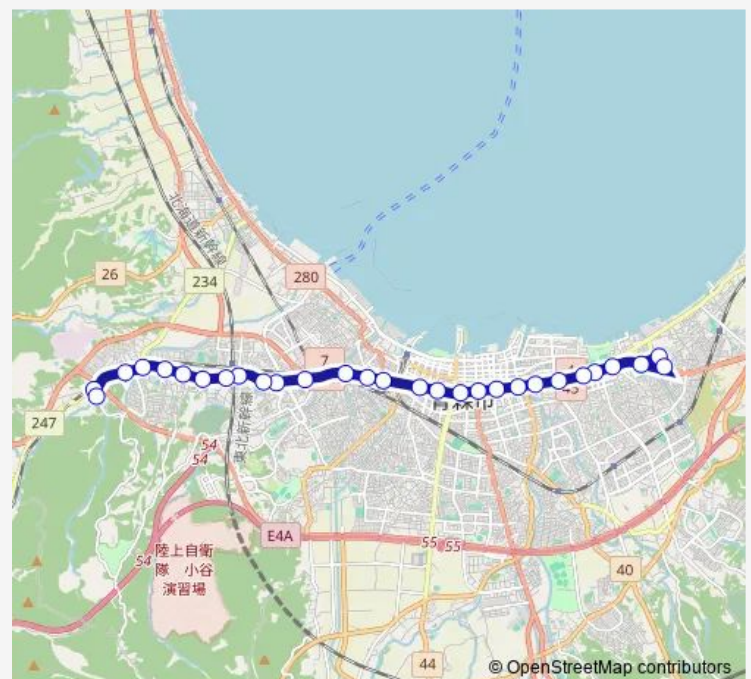

Saturday 18:43-20:52

Sunday 18:43-20:52

Route info

Direction: 県立中央病院前 (病院構内)

Stops: 29

Trip Duration: 0 hour 48 min

T50 石江・新城線

三内霊園入口

松丘保養園前

西高校前

西部市民センター前

新城駅前

天狗立

平岡大橋

西部営業所

Direction

Thursday 18:21-19:28

Friday 18:21-19:28

Saturday —

Sunday —

Route info

Direction: 県立中央病院前 (病院構内)

Stops: 31

Trip Duration: 0 hour 52 min