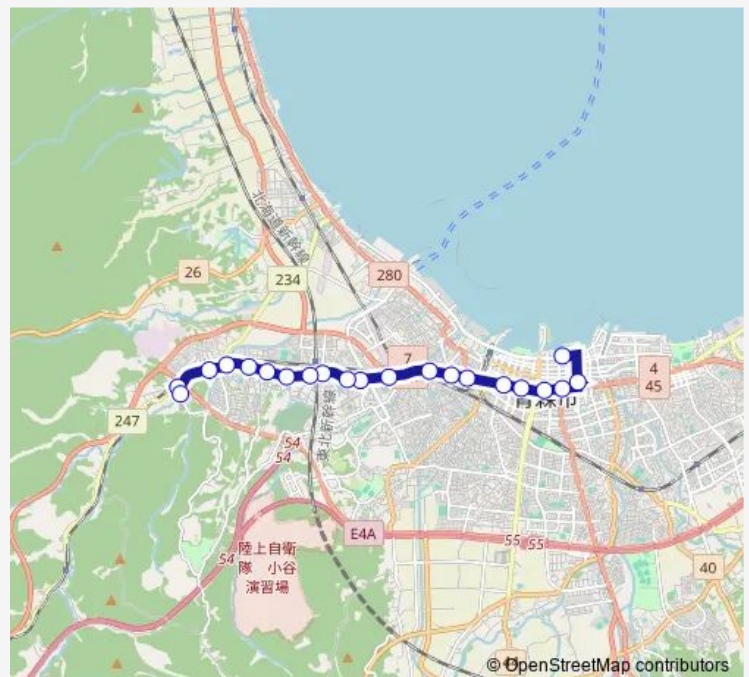

Saturday 17:57

Sunday 17:57

Route info

Direction: しあわせプラザ前

Stops: 21

Trip Duration: 0 hour 33 min

Direction

しあわせプラザ前 — 西部営業所

22 stops

[Open route schedule](#)

しあわせプラザ前

橋本小学校前

N t t 青森支店前

市役所前

県庁前

古川 ④のりば

上古川

西上古川

西滝

ヤクルト前

マツダ自動車前

あすなろセンター前

石江

新青森駅南口