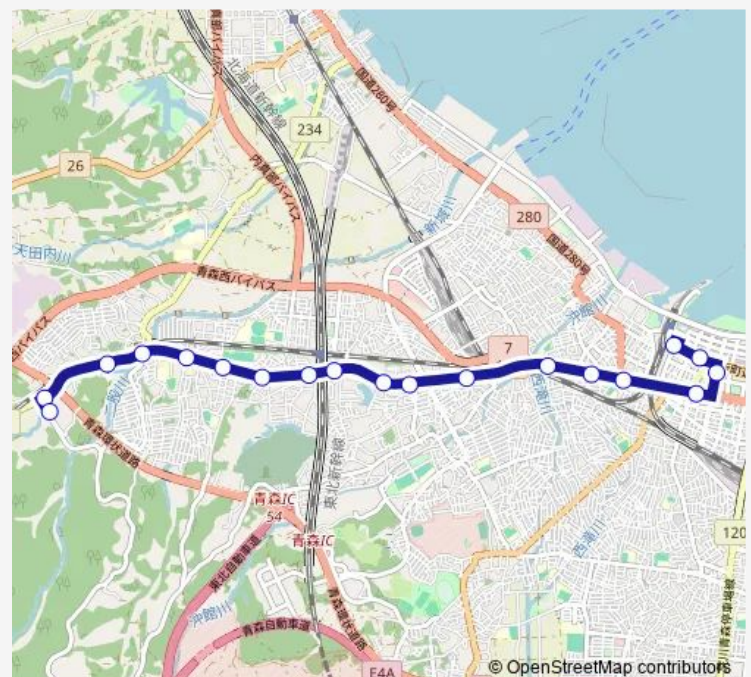

Thursday 10:25-15:10

Friday 10:25-15:10

Saturday 09:27-15:09

Sunday 09:27-15:09

Route info

Direction: 青森駅 ⑥のりば

Stops: 21

Trip Duration: 0 hour 36 min

T50 石江・新城線

BusMaps

Direction

青森駅 ⑥のりば — 西部営業所

21 stops

[Open route schedule](#)

青森駅 ⑥のりば

新町一丁目