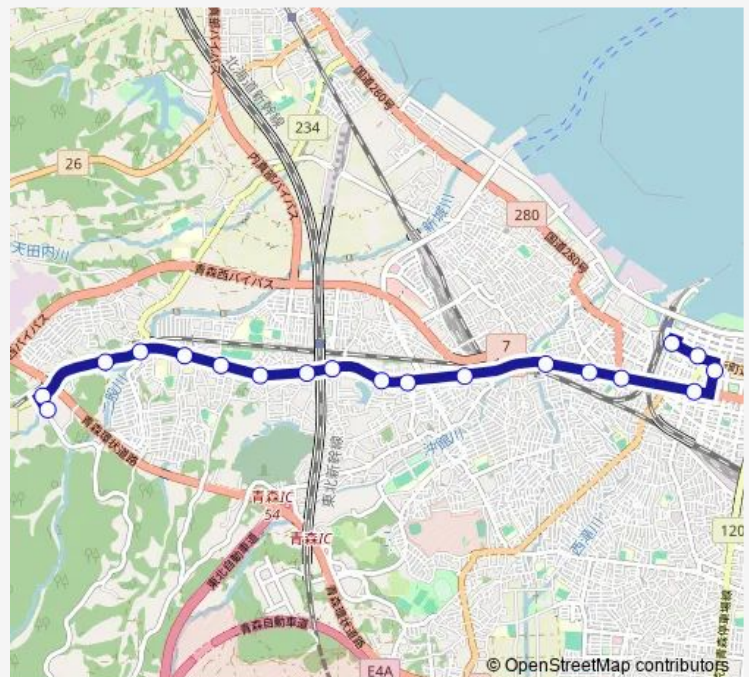

### Route schedule

青森駅 ⑥のりば — 西部営業所

Monday 10:03-15:17

Tuesday 10:03-15:17

Wednesday 10:03-15:17

Thursday 10:03-15:17

Friday 10:03-15:17

Saturday 09:19-16:06

### Route info

Direction: 青森駅 ⑥のりば

Stops: 21

Trip Duration: 0 hour 36 min

T50 石江・新城線