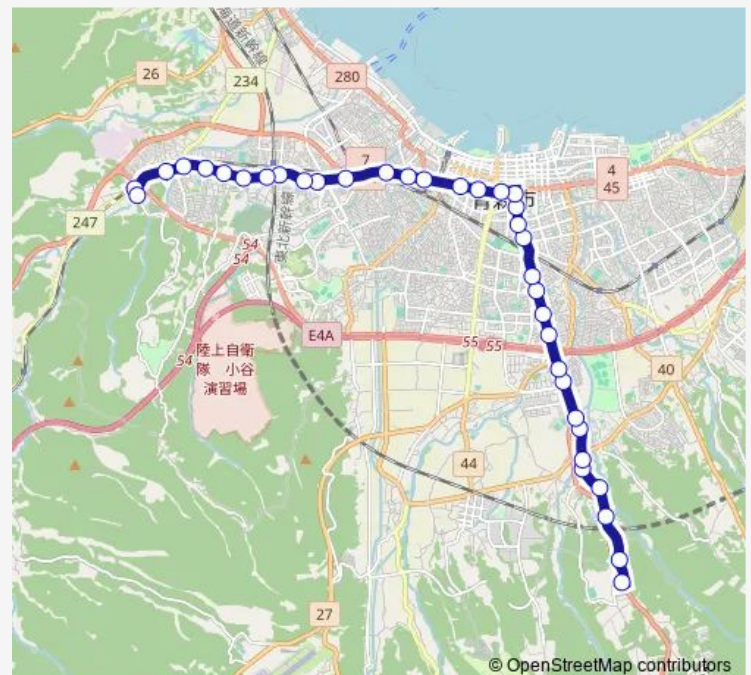

古川 ④のりば

### Route schedule

青森公立大学前 — 西部営業所

Monday 20:27

Tuesday 20:27

Wednesday 20:27

Thursday 20:27

Friday 20:27

Saturday 12:22-20:30

### Route info

Direction: 青森公立大学前

Stops: 37

Trip Duration: 0 hour 59 min

T50 石江・新城線

上古川

西上古川

西滝

## Route info

Direction: 青森公立大学前

Stops: 36

Trip Duration: 0 hour 58 min

マツダ自動車前

あすなろセンター前

石江

三内霊園入口