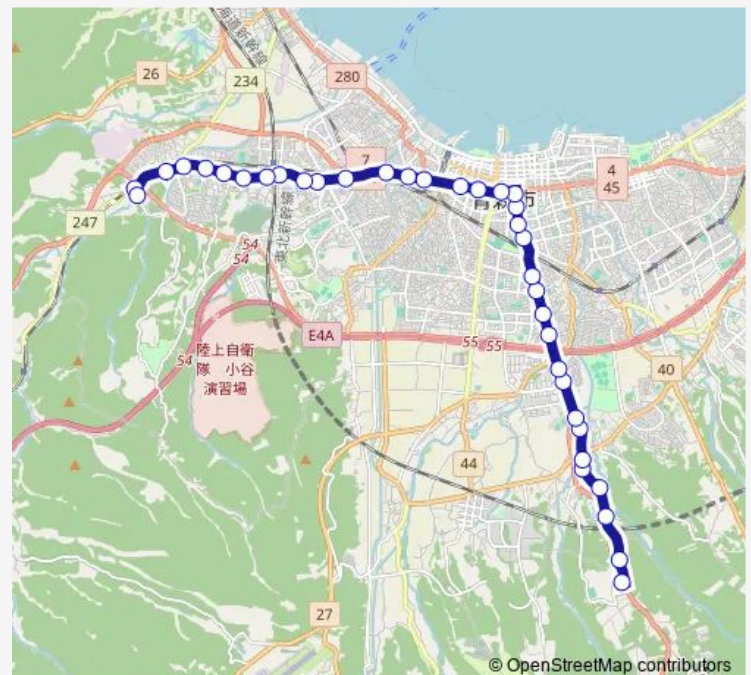

古川 ④のりば

### Route schedule

青森公立大学前 — 西部営業所

Monday 20:27

Tuesday 20:27

Wednesday 20:27

Thursday 20:27

Friday 20:27

Saturday 12:23-20:30

### Route info

Direction: 青森公立大学前

Stops: 37

Trip Duration: 1 hour 0 min

T50 石江・新城線

上古川

西上古川

西滝

## Route info

Direction: 青森公立大学前

Stops: 36

Trip Duration: 0 hour 56 min

マツダ自動車前

あすなろセンター前

石江

三内霊園入口