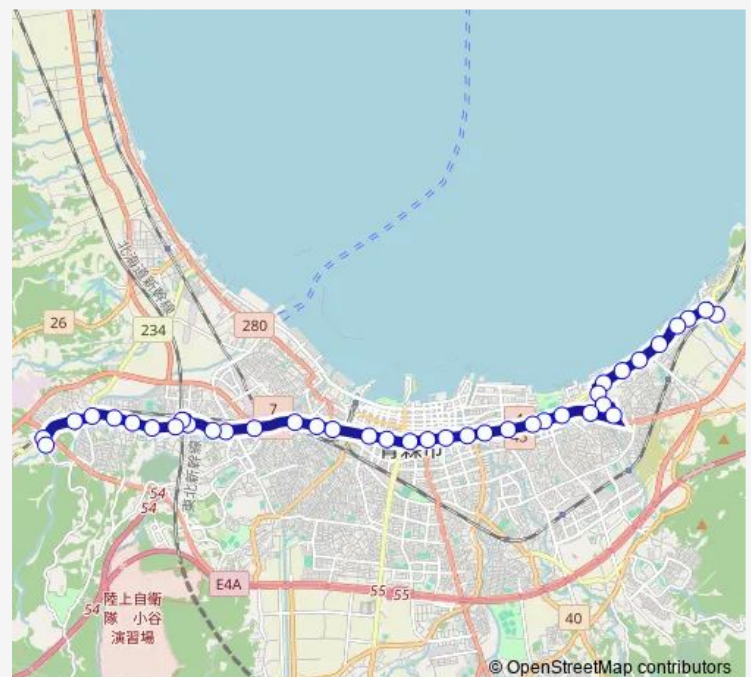

Saturday 14:09

Sunday 14:09

Route info

Direction: 東部営業所

Stops: 39

Trip Duration: 0 hour 59 min

T50 石江・新城線

県庁前