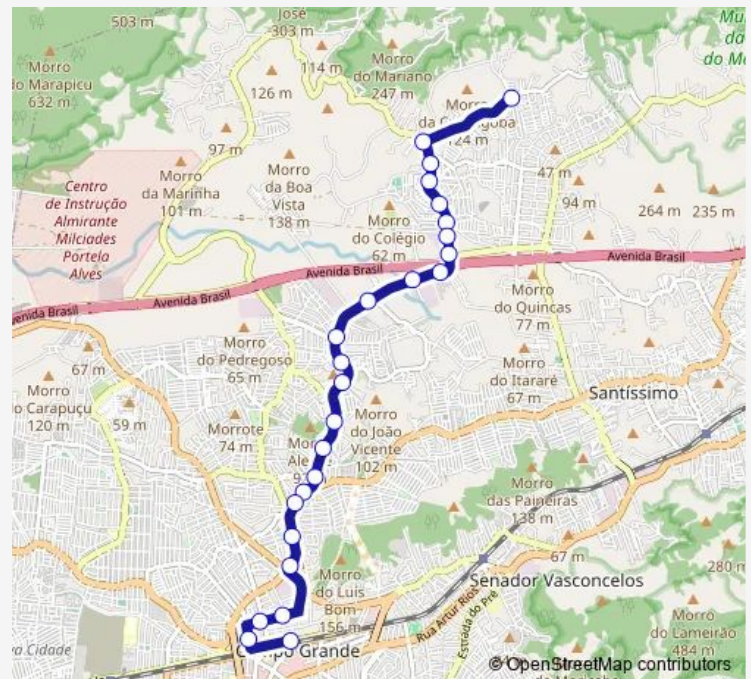

Guaracamp

Paraibano

Pernambucano

Route schedule

Ponto Final: Campo Grande : Linhas para Zona Oeste (via Rua Lucília) — Ponto Final : Mendanha

Monday 00:00

Tuesday 00:00

Wednesday 00:00

Thursday 00:00

Friday 00:00

Saturday 00:00

Sunday 00:00

Route info

Direction: Ponto Final: Campo Grande : Linhas para Zona Oeste (via Rua Lucília)

Stops: 24

Trip Duration: 0 hour 18 min

LECD95 — Mendanha - Campo Grande

Piauiense

Baiano

Paraense

Ponto Final : Mendanha

Direction

Ponto Final : Mendanha — Ponto Final: Campo Grande :
Linhas para Zona Oeste (via Rua Lucília)

25 stops

[Open route schedule](#)

Ponto Final : Mendanha

Praça do Largo do Mendanha

Paraense

Baiano

Pernambucano

Paraibano

Guaracamp