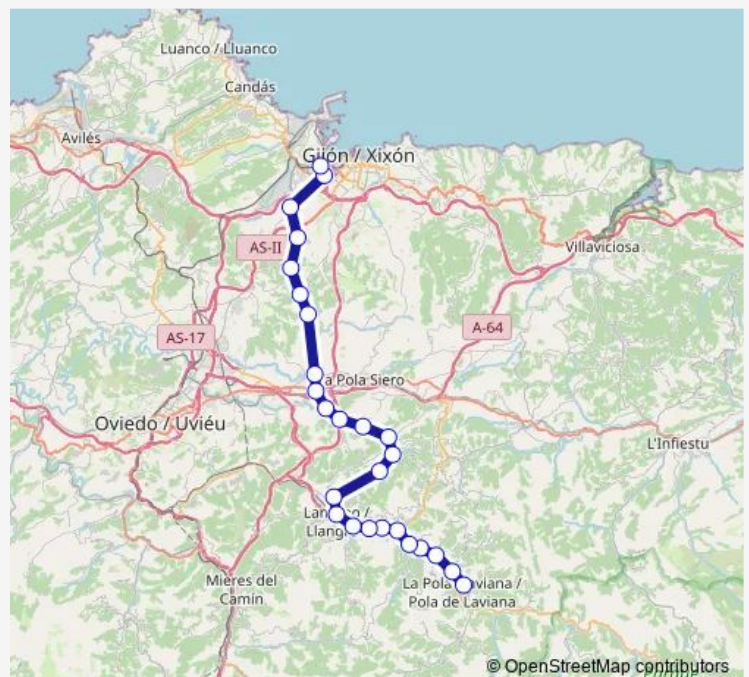

Rail C5 Gijon (Sanz Crespo) -La Pola De Llaviana/Pola De Laviana

[Go to website](#)

Direction

Estación de tren La Pola De Llaviana/Pola De Laviana — Estación de tren Gijón/Xixón

26 stops

[Open route schedule](#)

Estación de tren La Pola De Llaviana/Pola De Laviana

Estación de tren Los Barreros/Barredos

Estación de tren Blimea

Estación de tren Sotrondio

Estación de tren Samartín

Estación de tren Carrocera

Estación de tren L'entregu-La Escura

Estación de tren San Vicente

Estación de tren Ciaño

Estación de tren Sama-Los Llerones

Estación de tren La Felguera-Vega

Estación de tren Tiuya/Tuilla

Estación de tren Curuxona

Estación de tren Carbayín

Estación de tren Valdesoto

Estación de tren Bendición

Estación de tren Xixún

Estación de tren El Berrón

Estación de tren Noreña

Estación de tren La Florida

Route schedule

Estación de tren La Pola De Llaviana/Pola De Laviana — Estación de tren Gijón/Xixón

Monday	05:25-21:00
Tuesday	05:25-21:00
Wednesday	05:25-21:00
Thursday	05:25-21:00
Friday	05:25-21:00
Saturday	06:30-21:00
Sunday	06:30-21:00

Route info

Direction: Estación de tren La Pola De Llaviana/Pola De Laviana

Stops: 26

Trip Duration: 2 hour 3 min