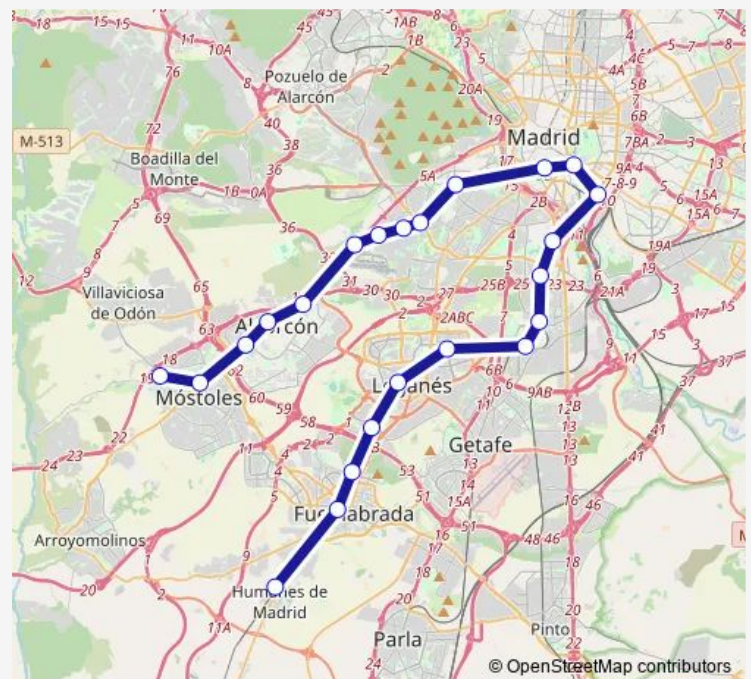

Rail C5 Mostoles el Soto -Humanes

[Go to website](#)

Direction

Estación de tren Humanes — Estación de tren Fuenlabrada

2 stops

[Open route schedule](#)

Estación de tren Humanes

Estación de tren Fuenlabrada

Route schedule

Estación de tren Humanes — Estación de tren Fuenlabrada

Monday 23:50

Tuesday 23:50

Wednesday 23:50

Thursday 23:50

Friday 23:50

Saturday —

Sunday —

Route info

Direction: Estación de tren Humanes

Stops: 2

Trip Duration: 0 hour 3 min

C5 — Mostoles el Soto -Humanes

Direction

Estación de tren Mostoles El Soto — Estación de tren Humanes

23 stops

[Open route schedule](#)

Estación de tren Mostoles El Soto

Estación de tren Mostoles

Estación de tren L. Retamas

Estación de tren Alcorcon

Estación de tren San Jose De Valderas

Estación de tren Cuatro Vientos