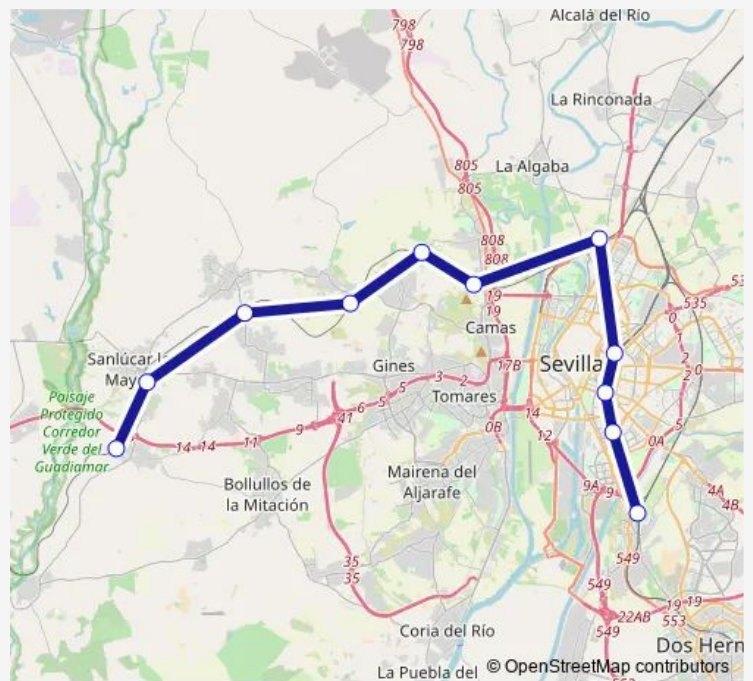

Estación de tren Villanueva Ariscal Y Oliv. (apt)

Estación de tren Salteras

Estación de tren Valencina-Santiponce

Estación de tren Camas

Estación de tren San Jeronimo

Estación de tren Sevilla-Santa Justa

Estación de tren Sevilla-San Bernardo

Estación de tren Sevilla-Virgen Del Rocío

Estación de tren Jardines De Hércules

Route schedule

Estación de tren Benacazón — Estación de tren Jardines De Hércules

Monday 06:05-22:30

Tuesday 06:05-22:30

Wednesday 06:05-22:30

Thursday 06:05-22:30

Friday 06:05-22:30

Saturday 06:39-21:30

Sunday 06:39-21:30

Route info

Direction: Estación de tren Benacazón

Stops: 11

Trip Duration: 0 hour 58 min

C5 — Jardines de Hercules -Benacazon

Direction

Estación de tren Jardines De Hércules — Estación de tren Benacazón

11 stops

[Open route schedule](#)

Estación de tren Jardines De Hércules

Estación de tren Sevilla-Virgen Del Rocío