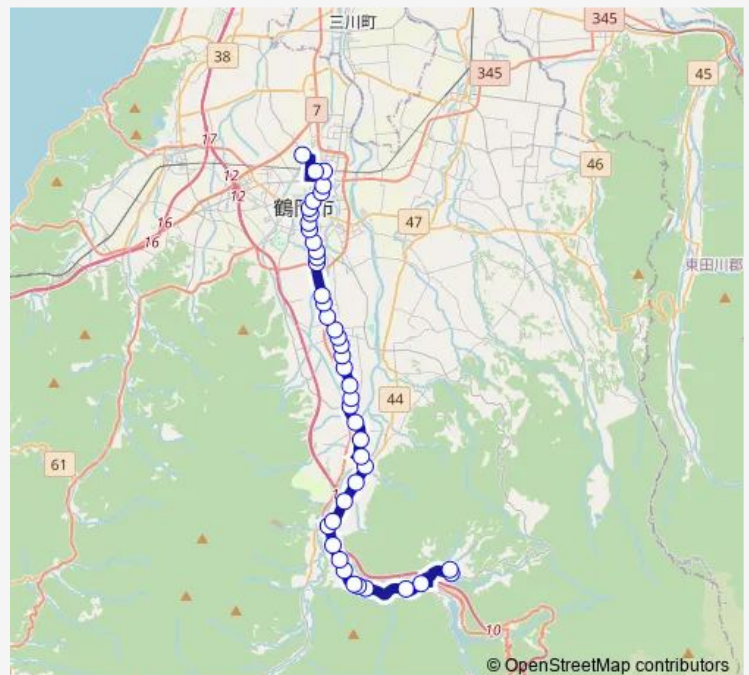

Saturday —

Sunday —

Route info

Direction: 大網局前

Stops: 43

Trip Duration: 0 hour 55 min

■ 大網⇒中央高校

関口