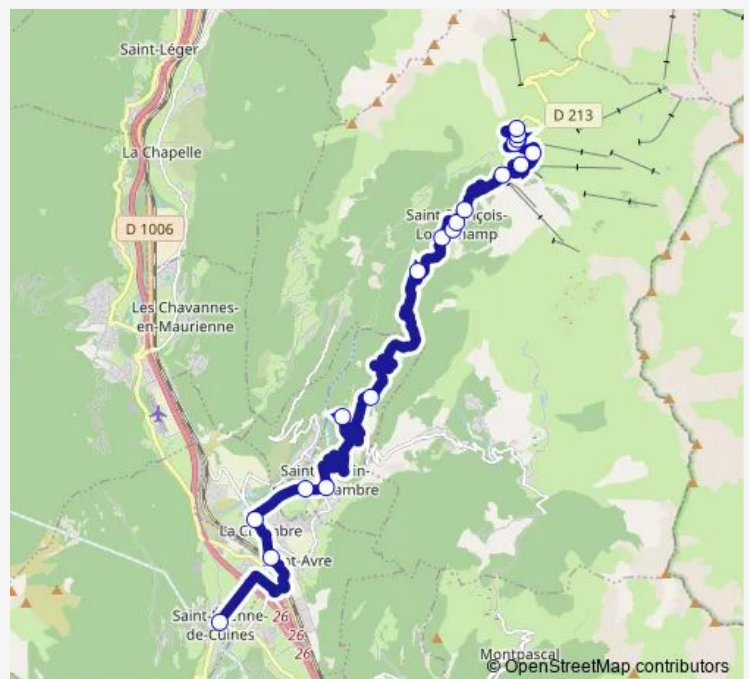

### Direction

ST Francois Longchamp - LA-Perrelle — ST Etienne DE Cuines - Mairie

19 stops

[Open route schedule](#)

- ST Francois Longchamp - LA-Perrelle
- ST Francois Longchamp - Aigle
- ST Francois Longchamp - Balcons-4-Vallees
- ST Francois Longchamp - Cret-Villot
- ST Francois Longchamp - LA-Lauziere
- ST Francois Longchamp - LA-Madeleine
- ST Francois Longchamp - LES-Longes
- ST Francois Longchamp - Mairie - ROC Noir
- ST Francois Longchamp - Atc
- ST Francois Longchamp - Edelweiss
- ST Francois Longchamp - L'Epalud
- ST Francois Longchamp - LE-Planet
- ST Martin SUR LA Chambre - Montoudras
- ST Martin SUR LA Chambre - Montailier
- ST Martin SUR LA Chambre - Pont de Reverdy
- ST Martin SUR LA Chambre - LA-Croix-DES-Rameaux
- LA Chambre - Mairie
- ST Avre - LA-Gare
- ST Etienne DE Cuines - Mairie

### Route schedule

ST Francois Longchamp - LA-Perrelle — ST Etienne DE Cuines - Mairie

Monday	06:42-18:10
Tuesday	06:42-18:10
Wednesday	06:42-15:00
Thursday	06:42-18:10
Friday	06:42-18:10
Saturday	08:45-17:00
Sunday	08:45-15:00

### Route info

Direction: ST Francois Longchamp - LA-Perrelle

Stops: 19

Trip Duration: 0 hour 53 min

■ S30 — Saint-Avre - La Chambre - Saint-François-Longchamp

## Direction

ST Etienne DE Cuines - Mairie — ST Francois Longchamp - LA-Perrelle

19 stops

[Open route schedule](#)

ST Etienne DE Cuines - Mairie

ST Avre - LA-Gare

LA Chambre - Mairie

ST Martin SUR LA Chambre - LA-Croix-DES-Rameaux