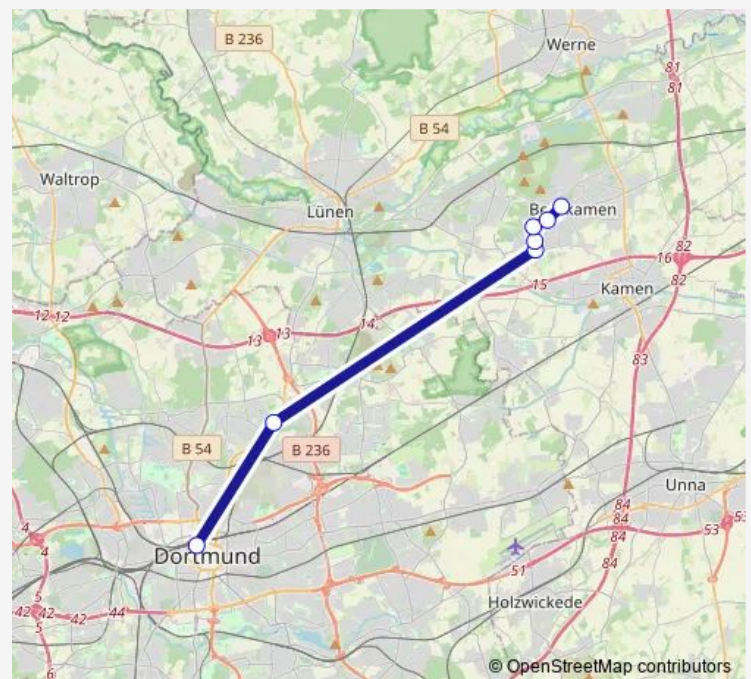

# Bus S30 Dortmund - Bergkamen

[Go to website](#)**Direction**

Dortmund, Hauptbahnhof — Bergkamen, Busbahnhof Bstg C

7 stops

[Open route schedule](#)

Dortmund, Hauptbahnhof

Eving , Franz-Zimmer-Siedlung

Weddinghofen, Im Alten Dorf

Weddinghofen, Lindenweg

Weddinghofen, Berufskolleg

Bergkamen, Wasserpark

Bergkamen, Busbahnhof Bstg C

**Route schedule**

Dortmund, Hauptbahnhof — Bergkamen, Busbahnhof Bstg C

Monday 06:26-20:26

Tuesday 09:26-18:26

Wednesday —

Thursday —

Friday 06:26-20:26

Saturday 09:26-18:26

Sunday 11:12-19:12

**Route info**

Direction: Dortmund, Hauptbahnhof

Stops: 7

Trip Duration: 0 hour 42 min

■ S30 — Dortmund - Bergkamen