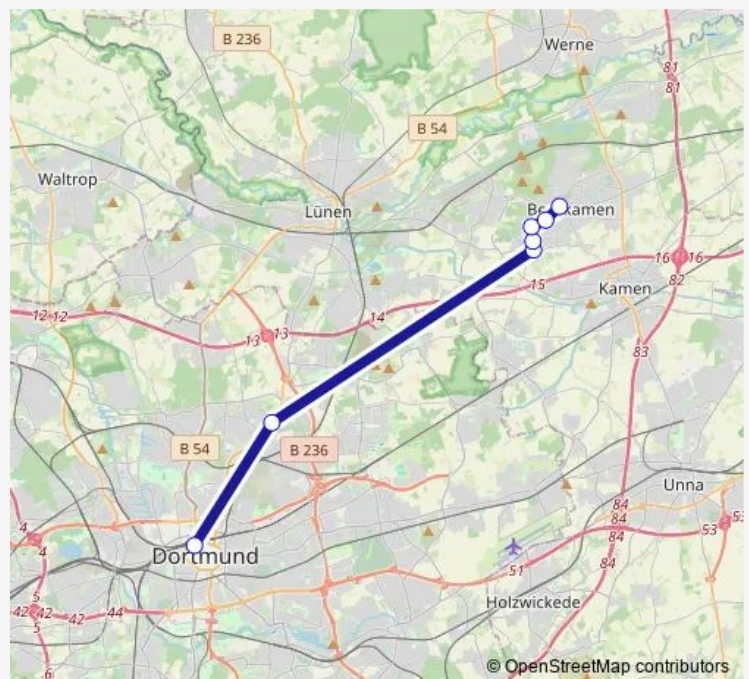

Bus S30 Dortmund - Bergkamen

[Go to website](#)**Direction**

Dortmund, Hauptbahnhof — Bergkamen, Busbahnhof Bstg C

7 stops

[Open route schedule](#)

Dortmund, Hauptbahnhof

Eving , Franz-Zimmer-Siedlung

Weddinghofen, Im Alten Dorf

Weddinghofen, Lindenweg

Weddinghofen, Berufskolleg

Bergkamen, Wasserpark

Bergkamen, Busbahnhof Bstg C

Route schedule

Dortmund, Hauptbahnhof — Bergkamen, Busbahnhof Bstg C

Monday	06:26-20:26
Tuesday	06:26-20:26
Wednesday	06:26-20:26
Thursday	06:26-20:26
Friday	06:26-20:26
Saturday	09:26-18:26
Sunday	11:12-19:12

Route info

Direction: Dortmund, Hauptbahnhof

Stops: 7

Trip Duration: 0 hour 42 min

■ S30

Direction

Bergkamen, Busbahnhof Bstg B — Dortmund, Hauptbahnhof

8 stops

[Open route schedule](#)

Bergkamen, Busbahnhof Bstg B

Bergkamen, Wasserpark

Weddinghofen, Berufskolleg

Weddinghofen, Lindenweg

Weddinghofen, Im Alten Dorf

Eving , Franz-Zimmer-Siedlung

Dortmund, Brüggmannplatz