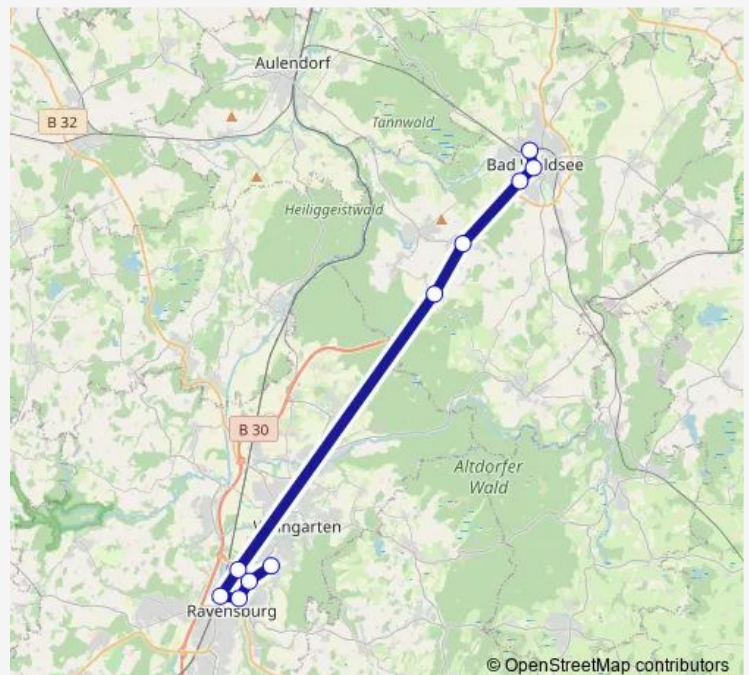

RV Polizeipräsidium

Bad Waldsee Enzisreute

Bad Waldsee Gaisbeuren B30

Bad Waldsee Frauenbergstraße

Bad Waldsee Bleiche/Vötschenturm

Bad Waldsee Bahnhof

### Route schedule

RV Bahnhof — Bad Waldsee Bahnhof

Monday 12:40

Tuesday 12:40

Wednesday 12:40

Thursday 12:40

Friday 12:40

Saturday —

### Route info

Direction: RV Bahnhof

Stops: 10

Trip Duration: 0 hour 32 min

■ S30

## Route info

Direction: Bad Waldsee Bahnhof

Stops: 10

Trip Duration: 0 hour 36 min