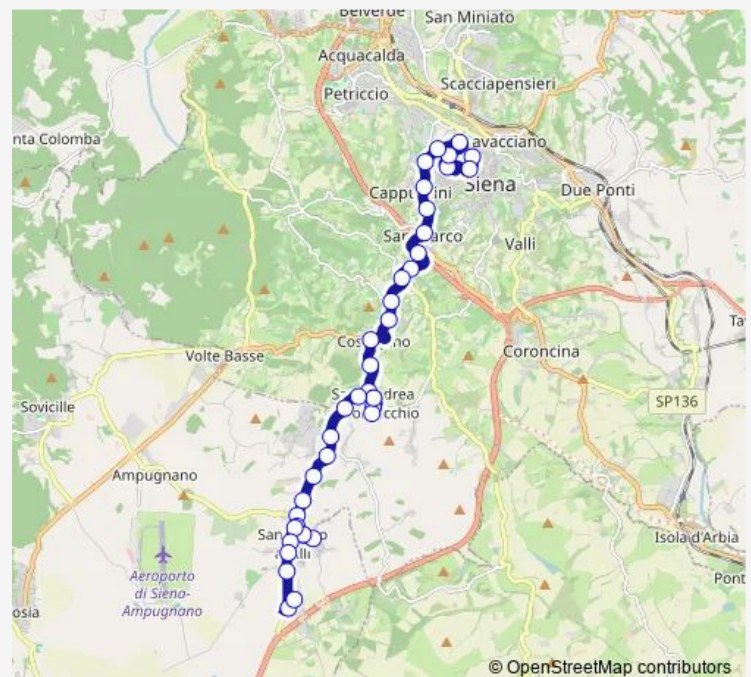

Galoppatoio

Route schedule

Castello — Avignone Scuole

Monday 07:10

Tuesday 07:10

Wednesday 07:10

Thursday 07:10

Friday 07:10

Saturday —

Sunday —

Route info

Direction: Castello

Stops: 41

Trip Duration: 0 hour 50 min

La Pellegrina

Costafabbi

Le Cannelle

Tinello

Colonna San Marco

Parcheggio Fagiolone

Casone

Pescaia

Pescaia Alta

Nazario Sauro

Mameli 82

Avignone Scuole

Direction

Piazza Repubblica — Piazza Gramsci

31 stops

[Open route schedule](#)

Piazza Repubblica

San Rocco Scuole