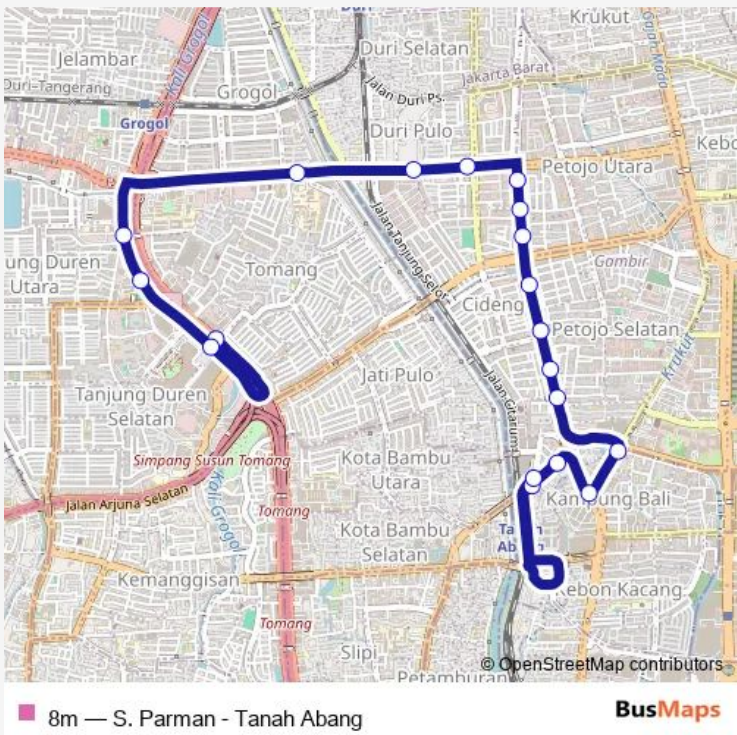

Bus 8m S. Parman - Tanah Abang

[Go to website](#)

Direction
 S Parman Podomoro City Arah Timur — Transjakarta Tanah Abang 2
 19 stops
[Open route schedule](#)

- S Parman Podomoro City Arah Timur
- Taman Anggrek
- Ukrida
- Univ. Tarumanegara 2
- RS Sumber Waras 2
- ITC Roxy Mas 2
- Simpang KH. Moh. Mansyur
- Cideng Timur
- Puskesmas Petojo Utara
- Jln. Cideng Timur I
- Jln. Kesehatan IV Cideng Timur
- Simpang Tanah Abang II Cideng
- Jln. Tanah Abang IV Cideng
- Ps. Tomas
- Jln. Taman Kb. Sirih
- JPO Blok E
- Pharmin
- Explorer Tanah Abang
- Transjakarta Tanah Abang 2

Route schedule
 S Parman Podomoro City Arah Timur — Transjakarta Tanah Abang 2

Monday	05:00
Tuesday	05:00
Wednesday	05:00
Thursday	05:00
Friday	05:00
Saturday	05:00
Sunday	05:00

Route info
 Direction: S Parman Podomoro City Arah Timur
 Stops: 19
 Trip Duration: 0 hour 47 min

Direction

Transjakarta Tanah Abang 2 — S Parman Podomoro City
Arah Timur

23 stops

[Open route schedule](#)

Transjakarta Tanah Abang 2

Jln. Taman Jatibaru Timur

Jln. Cideng Barat Dalam

JPO Asrama Polri Cideng

Thursday 05:00

Friday 05:00

Saturday 05:00

Sunday 05:00

Route info

Direction: Transjakarta Tanah Abang 2

Stops: 23

Trip Duration: 0 hour 41 min