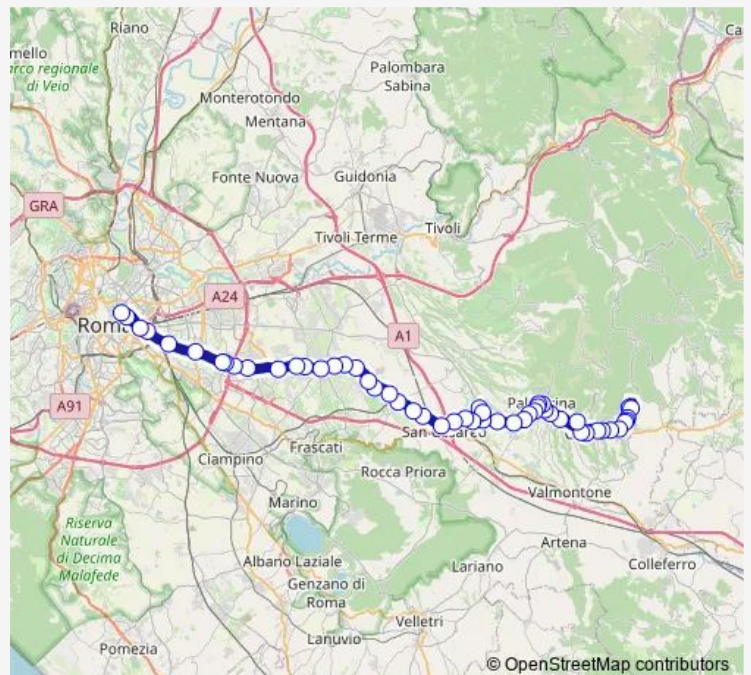

Palestrina | Via Prenes. Nuova Via Latina # f000031

Palestrina | Via Prenes. Nuova Via Olmi # f6030

Route schedule

Genazzano | Castello Colonna # f14290 — Roma | Termini FS (Piazza Cinquecento) # f14638

| | |
|-----------|-------|
| Monday | 04:15 |
| Tuesday | 04:15 |
| Wednesday | 04:15 |
| Thursday | 04:15 |
| Friday | 04:15 |
| Saturday | — |
| Sunday | — |

Route info

Direction: Genazzano | Castello Colonna # f14290

Stops: 54

Trip Duration: 1 hour 25 min

Genazzano - Roma Termini # Gz517a

Palestrina | Via Prenest. Nuova (Torresina) # f6031

Palestrina | Via Prenest. Nuova (Muracciola) # f6032