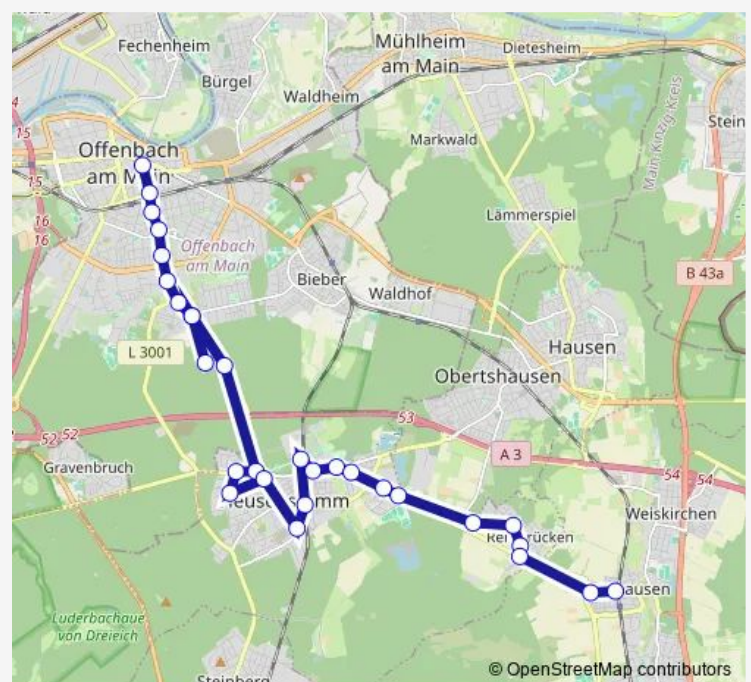

Heusenstamm Alte Linde

Heusenstamm Bahnhof

Heusenstamm Herrnstraße

Heusenstamm Wiesenbornweg

Heusenstamm Ostendstraße

Heusenstamm Levi-Strauß-Allee

Heusenstamm Martinsee

Heusenstamm-Rembrücken Hubertus-Anlage

Heusenstamm-Rembrücken Am Eichwald

Heusenstamm-Rembrücken Obertshäuser Straße

Heusenstamm-Rembrücken Heusenstammer Straße

Rodgau-Hainhausen Limesstraße

Rodgau-Hainhausen Bahnhof Westseite

Route schedule

Heusenstamm Adolf-Reichwein-Schule — Rodgau-Hainhausen Bahnhof Westseite

Monday 13:07

Tuesday 13:07

Wednesday 13:07

Thursday 13:07

Friday 13:07

Saturday —

Sunday —

Route info

Direction: Heusenstamm Adolf-Reichwein-Schule

Stops: 15

Trip Duration: 0 hour 22 min

OF-97

Direction

Rodgau-Hainhausen Bahnhof Westseite — Offenbach (Main)-Zentrum Marktplatz/Frankf. Straße

27 stops

[Open route schedule](#)