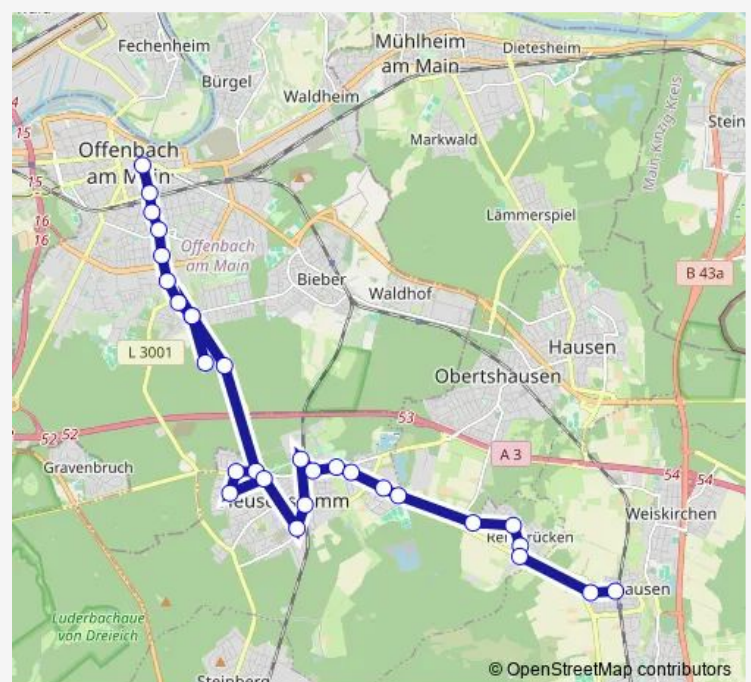

Heusenstamm Alte Linde

Heusenstamm Bahnhof

Heusenstamm Herrnstraße

Heusenstamm Wiesenbornweg

Heusenstamm Ostendstraße

Heusenstamm Levi-Strauß-Allee

Heusenstamm Martinsee

Heusenstamm-Rembrücken Hubertus-Anlage

Heusenstamm-Rembrücken Am Eichwald

Heusenstamm-Rembrücken Obertshäuser Straße

Heusenstamm-Rembrücken Heusenstammer Straße

Rodgau-Hainhausen Limesstraße

Rodgau-Hainhausen Bahnhof Westseite

Route schedule

Heusenstamm Adolf-Reichwein-Schule — Rodgau-Hainhausen Bahnhof Westseite

Monday 13:07

Tuesday 13:07

Wednesday 13:07

Thursday 13:07

Friday 13:07

Saturday —

Sunday —

Route info

Direction: Heusenstamm Adolf-Reichwein-Schule

Stops: 15

Trip Duration: 0 hour 22 min

OF-97

Direction

Rodgau-Hainhausen Bahnhof Westseite — Offenbach (Main)-Zentrum Marktplatz/Frankf. Straße

27 stops

[Open route schedule](#)