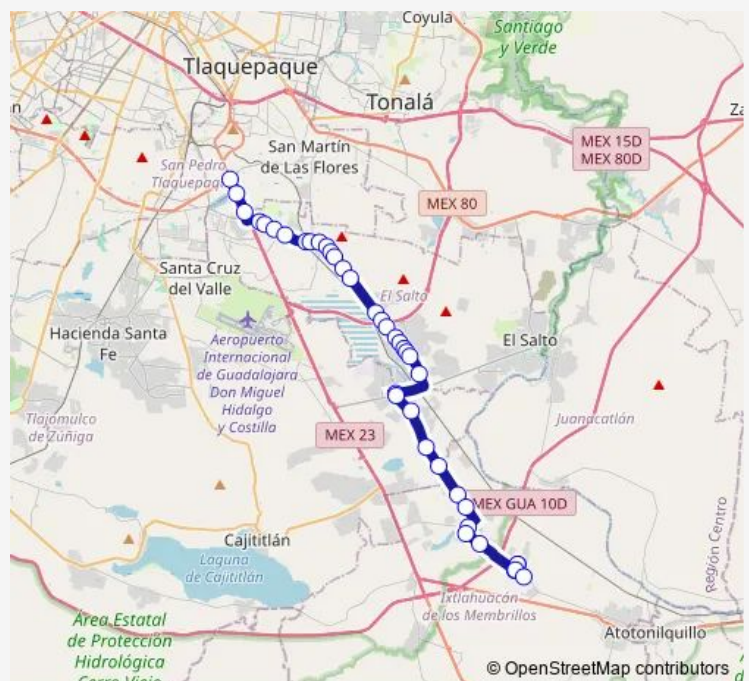

### Direction

Avenida de la Solidaridad Iberoamericana — Calle Astros

39 stops

[Open route schedule](#)

Avenida de la Solidaridad Iberoamericana

Carretera Guadalajara - Chapala

Avenida de la Solidaridad Iberoamericana

Minerales

Minerales

Minerales

Minerales

Carretera Guadalajara el Salto

Carretera Guadalajara el Salto

Carretera el Salto

Carretera el Salto

### Route schedule

Avenida de la Solidaridad Iberoamericana — Calle Astros

Monday 05:40

Tuesday 05:40

Wednesday 05:40

Thursday 05:40

Friday 05:40

Saturday 05:40

### Route info

Direction: Avenida de la Solidaridad Iberoamericana

Stops: 39

Trip Duration: 1 hour 16 min

T13A-C02 — Troncal T13a-C02 - 180 Solidaridad Complementaria

Carretera el Salto

Carretera el Salto

De Las Rosas