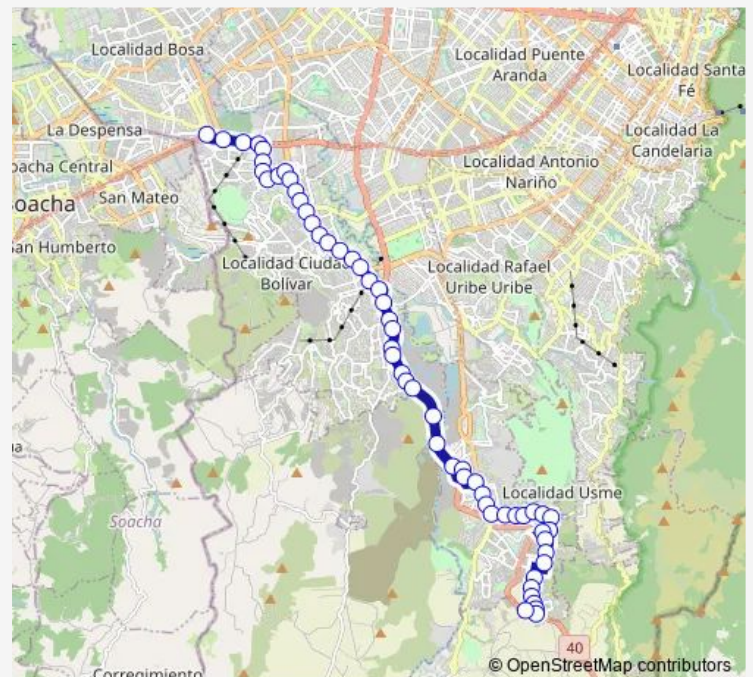

AV. V/cio - KR 22h

DG 62 Sur - KR 22

DG 62 Sur - KR 20

Route schedule

CL 65 Sur - KR 77g — CL 115 Sur - KR 6C Este Br. El Uval

Monday 05:31-00:05⁺¹

Tuesday 05:31-00:05⁺¹

Wednesday 05:31-00:05⁺¹

Thursday 05:31-00:05⁺¹

Friday 05:31-00:05⁺¹

Saturday 05:31-00:04⁺¹

Sunday 06:11-23:02

Route info

Direction: CL 65 Sur - KR 77g

Stops: 57

Trip Duration: 1 hour 38 min

H712 — El Uval

BusMaps

DG 62 Sur - KR 19

AV. Boyacá - KR 18q

AV. Boyacá - CL 64abis Sur

AV. Boyacá - CL 66 Sur

AV. Boyacá - CL 70B Sur

Av. Boyacá – CL 71 Sur