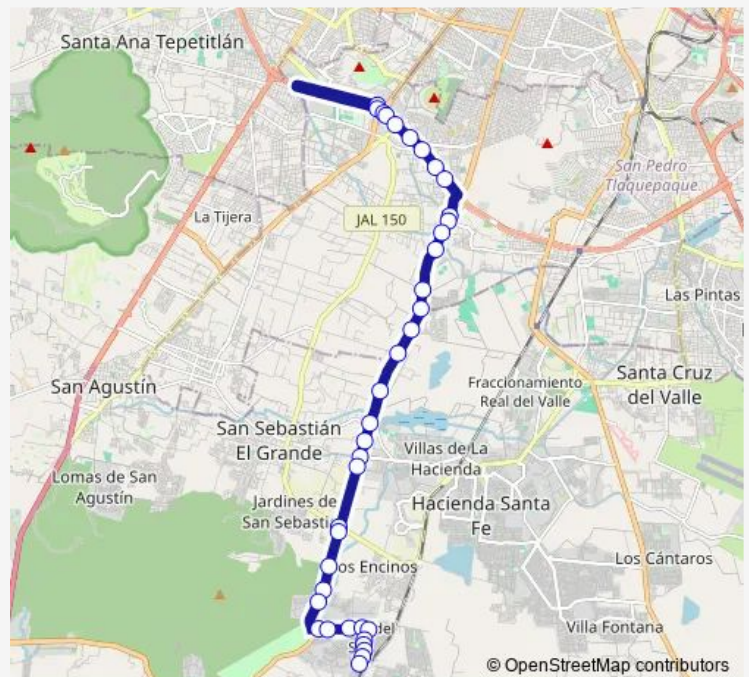

Thursday 05:46

Friday 05:46

Saturday 05:46

Sunday 05:45

Route info

Direction: Av. Cristobal Colón Sur

Stops: 37

Trip Duration: 0 hour 59 min

C111-V2 — Troncal C111-V2 - 176a Lomas del Sur

Avenida Jesús Michel González

Av. Jesús Michel González

Av. Jesús Michel González

Avenida Jesús Michel González

Avenida Jesús Michel González

Bafin

Calle Loma Villarreal

## Direction

Loma de Ávila — Periferico Sur

37 stops

[Open route schedule](#)

Loma de Ávila

Loma de Santo Domingo

Loma de Río Grande

Avenida Lomas de Roma

## Route info

Direction: Loma de Ávila

Stops: 37

Trip Duration: 0 hour 53 min

Avenida Jesus Michel Gonzalez

Bosque La Primavera

Av. Jesús Michel Gonzalez Norte

Av. Jesús Michel Gonzalez Sur