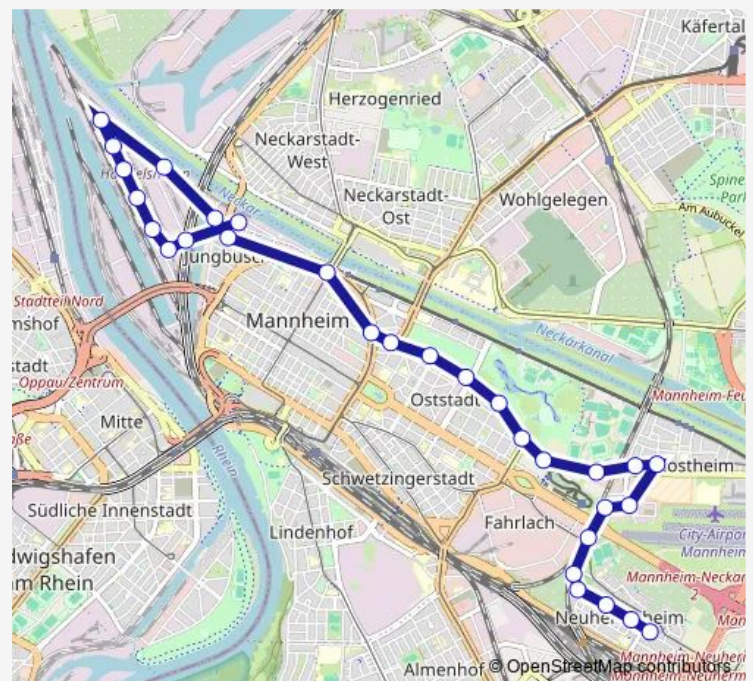

Direction

Mannheim, Am Salzkai — Neuhermsheim, Gerd-Dehof-Platz

30 stops

[Open route schedule](#)

- Mannheim, Am Salzkai
- Mannheim, Landzungenstraße
- Mannheim, Verl.Jungbuschstraße
- Mannheim, Landgüterhalle
- Mannheim, Güteramt
- Mannheim, Hauptgüterbahnhof
- Mannheim, Neckarspitze
- Mannheim, Neckarvorlandstraße
- Mannheim, Verbindungskanal
- Mannheim, Popakademie
- Mannheim, Jungbuschschule
- Mannheim, Kurpfalzbrücke
- Mannheim, Gewerkschaftshaus
- Mannheim, Nationaltheater
- Mannheim, Kolpingstraße
- Mannheim, Lanzvilla
- Mannheim, Kutzerweiher
- Mannheim, Am Oberen Luisenp.
- Mannheim, Luisenp./Technoseum
- Mannheim, Carl-Benz-Stadion
- Neuostheim, Harrlach

Route schedule

Mannheim, Am Salzkai — Neuhermsheim, Gerd-Dehof-Platz

Monday	05:20-18:20
Tuesday	05:20-18:20
Wednesday	05:20-18:20
Thursday	05:20-18:20
Friday	05:20-18:20
Saturday	09:20-13:20
Sunday	—

Route info

Direction: Mannheim, Am Salzkai

Stops: 30

Trip Duration: 0 hour 28 min

■ RNV 62

BusMaps

Neuostheim, Grünewaldstraße

Neuostheim, Eastsite

Neuostheim, Am Schäferstock

20 stops

[Open route schedule](#)

Neuhermsheim, Gerd-Dehof-Platz

Neuhermsheim, Thomashaus

Neuhermsheim, Ulanenweg

Neuhermsheim, Husarenweg

Neuhermsheim, Lochgärten

Neuhermsheim, Teufelsloch