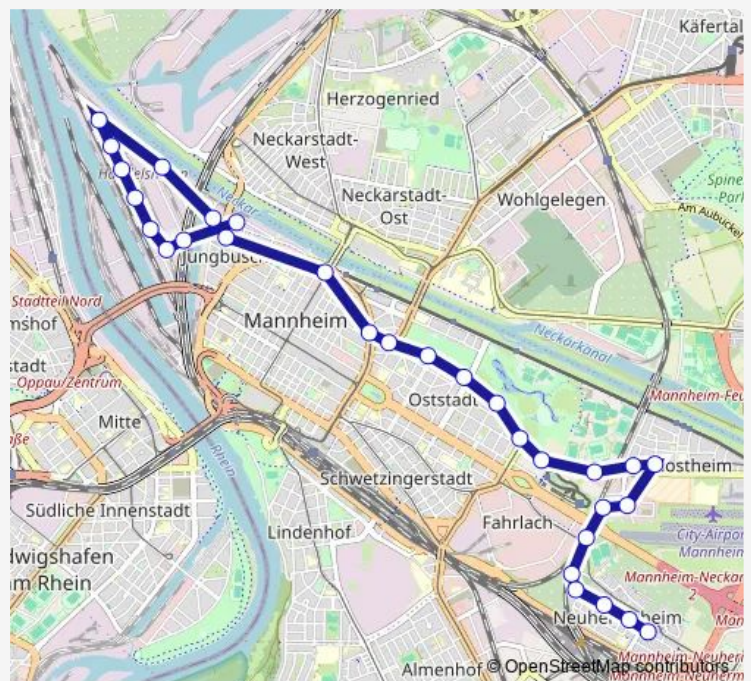

Direction

Mannheim, Am Salzkai — Neuhermsheim, Gerd-Dehof-Platz

30 stops

[Open route schedule](#)

- Mannheim, Am Salzkai
- Mannheim, Landzungenstraße
- Mannheim, Verl.Jungbuschstraße
- Mannheim, Landgüterhalle
- Mannheim, Güteramt
- Mannheim, Hauptgüterbahnhof
- Mannheim, Neckarspitze
- Mannheim, Neckarvorlandstraße
- Mannheim, Verbindungskanal
- Mannheim, Popakademie
- Mannheim, Jungbuschschule
- Mannheim, Kurpfalzbrücke
- Mannheim, Gewerkschaftshaus
- Mannheim, Nationaltheater
- Mannheim, Kolpingstraße
- Mannheim, Lanzvilla
- Mannheim, Kutzerweiher
- Mannheim, Am Oberen Luisenp.
- Mannheim, Luisenp./Technoseum
- Mannheim, Carl-Benz-Stadion
- Neuostheim, Harrlach

Route schedule

Mannheim, Am Salzkai — Neuhermsheim, Gerd-Dehof-Platz

Monday	05:20-18:20
Tuesday	05:20-18:20
Wednesday	05:20-18:20
Thursday	05:20-18:20
Friday	05:20-18:20
Saturday	09:20-13:20
Sunday	—

Route info

Direction: Mannheim, Am Salzkai

Stops: 30

Trip Duration: 0 hour 28 min

■ RNV 62

BusMaps

Neuostheim, Grünewaldstraße

Neuostheim, Eastsite

Neuostheim, Am Schäferstock

20 stops

[Open route schedule](#)

Neuhermsheim, Gerd-Dehof-Platz

Neuhermsheim, Thomashaus

Neuhermsheim, Ulanenweg

Neuhermsheim, Husarenweg

Neuhermsheim, Lochgärten

Neuhermsheim, Teufelsloch