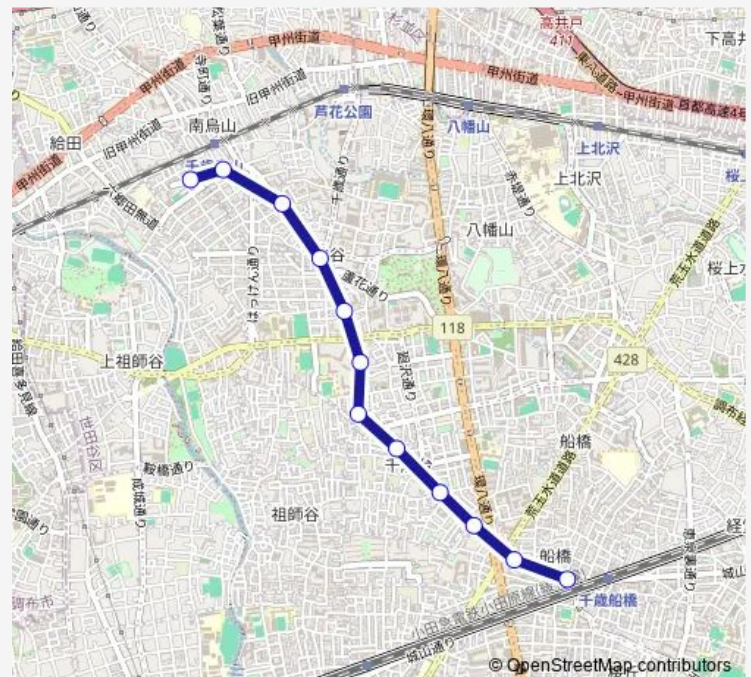

廻沢

塚戸小学校

千歳台六丁目

芦花高校入口

芦花恒春園

粕谷町

千歳烏山駅

南水無

Route schedule

千歳船橋駅 — 南水無

Monday 06:24-23:06

Tuesday 06:24-23:06

Wednesday 06:24-23:06

Thursday 06:24-23:06

Friday 06:24-23:06

Saturday 06:29-22:36

Sunday 06:39-21:41

Route info

Direction: 千歳船橋駅

Stops: 12

Trip Duration: 0 hour 20 min

Direction

南水無 — 千歳船橋駅

12 stops

Tuesday 06:13-22:46

Wednesday 06:13-22:46

Thursday 06:13-22:46

Friday 06:13-22:46

Saturday 06:29-22:14

Sunday 06:29-21:57

Route info

Direction: 南水無