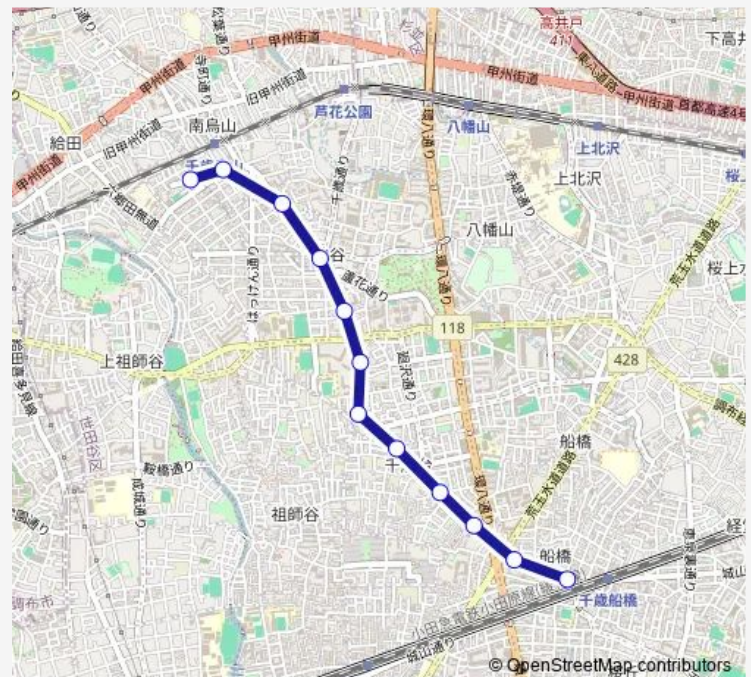

芦花高校入口

千歳台六丁目

塚戸小学校

千歳台二丁目

廻沢

千歳台

水道局前

千歳船橋駅

Route schedule

南水無 — 千歳船橋駅

Monday 06:13-22:46

Tuesday 06:13-22:46

Wednesday 06:13-22:46

Thursday 06:13-22:46

Friday 06:13-22:46

Saturday 06:29-22:14

Sunday 06:29-21:57

Route info

Direction: 南水無

Stops: 12

Trip Duration: 0 hour 21 min

Direction

千歳船橋駅 — 南水無

12 stops