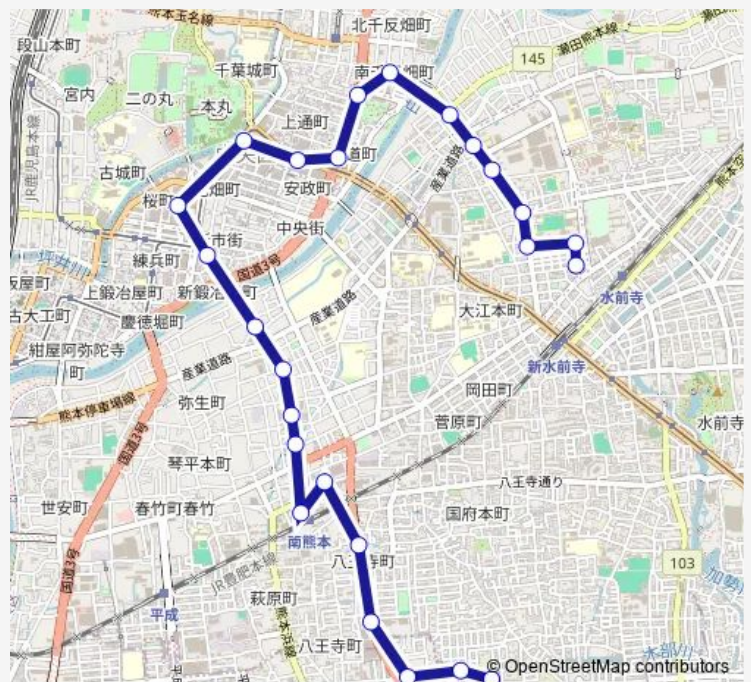

### Route schedule

変電所前 — 長溝団地

Monday 15:45

Tuesday 15:45

Wednesday 15:45

Thursday 15:45

Friday 15:45

Saturday —

### Route info

Direction: 変電所前

Stops: 25

Trip Duration: 0 hour 40 min

■ P3-1 : 変電所→桜町バスターミナル→南熊本駅→  
長溝団地

八王寺団地前

田迎新道

長溝団地入口