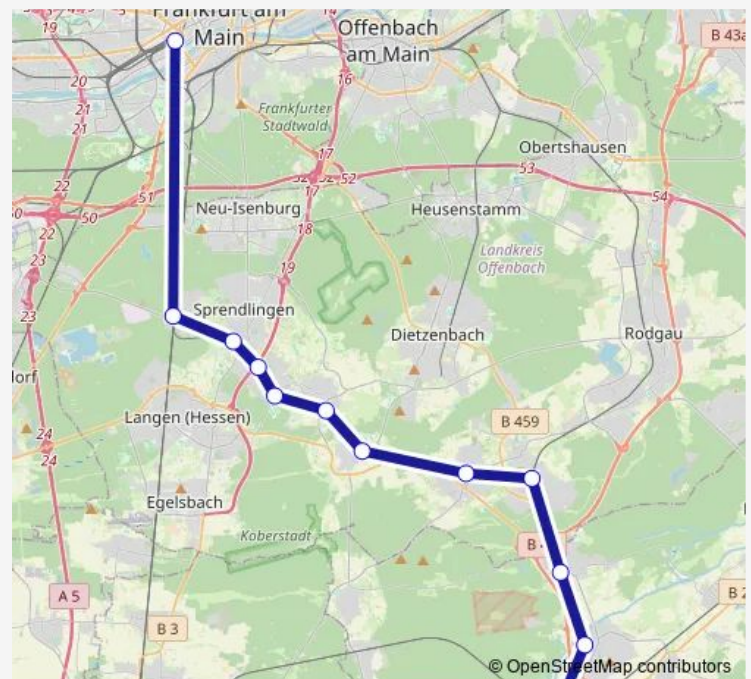

Dreieich-Dreieichenhain Bahnhof

Dreieich-Götzenhain Bahnhof

Dreieich-Offenthal Bahnhof

Rödermark-Urberach Bahnhof

Rödermark-Ober-Roden Bahnhof

Eppertshausen Bahnhof

Münster (Hessen) Bahnhof

Dieburg Bahnhof

### Route schedule

Frankfurt (Main) Hauptbahnhof Südseite — Dieburg Bahnhof

Monday

—

Tuesday

22:00-24:00

Wednesday

05:00

### Route info

Direction: Frankfurt (Main) Hauptbahnhof Südseite

Stops: 12

Trip Duration: 1 hour 17 min

■ RB61