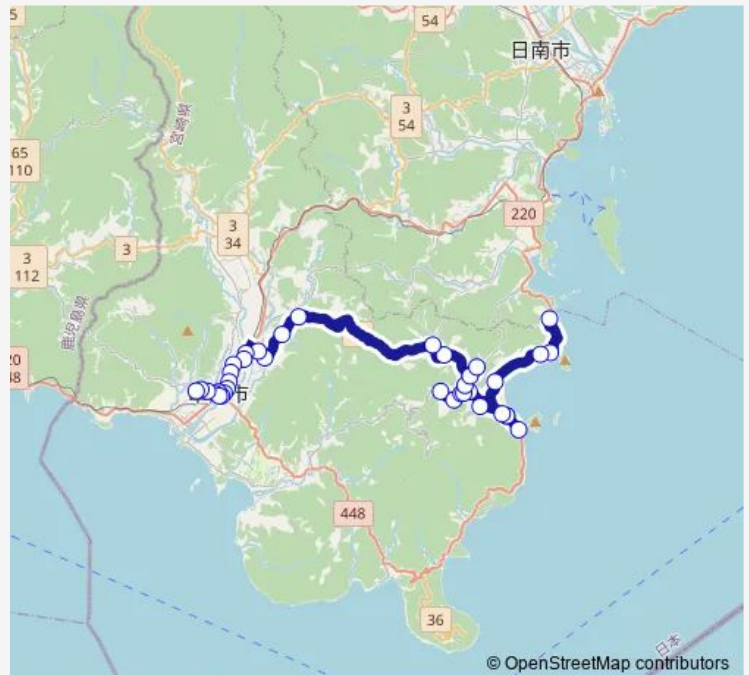

Direction

夫婦浦 — 市民病院

37 stops

[Open route schedule](#)

- 夫婦浦
- 築島
- 舳
- 藤公民館
- 下石波
- 幸島
- 下石波
- 上石波
- 八ヶ谷
- 古都
- 石原
- 内の畑
- 市木診療所
- 市木小前
- 中福良
- 平田
- 海北
- 子持田
- 郡司部
- 小城久保
- 初田

Route schedule

夫婦浦 — 市民病院

Monday	—
Tuesday	—
Wednesday	12:25
Thursday	—
Friday	—
Saturday	—
Sunday	—

Route info

Direction: 夫婦浦

Stops: 37

Trip Duration: 1 hour 12 min

谷ノ口入口

屋治

上町1丁目

上町2丁目

上町3丁目

上郡元

福島高前

郡元

旭通り

串間駅

市役所

郵便局前