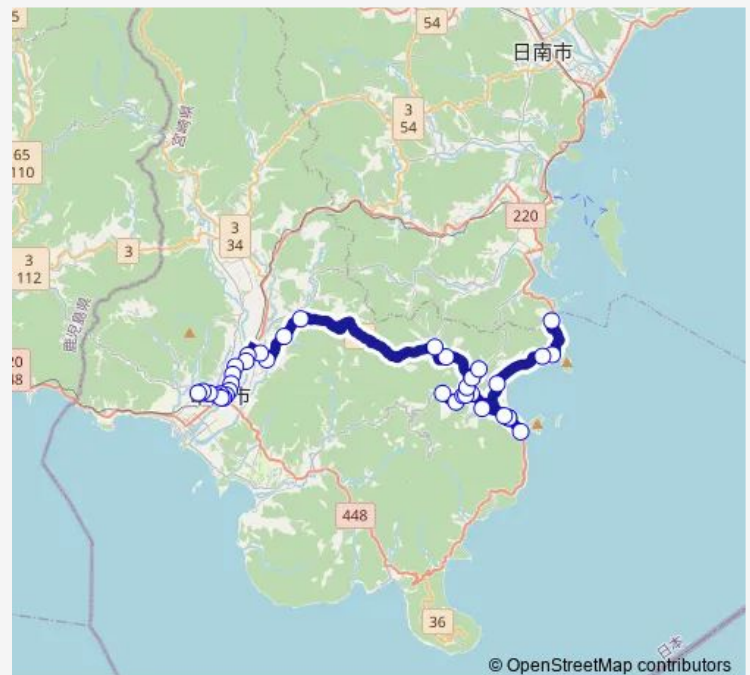

12:25

Thursday —

Friday —

Saturday —

Sunday —

Route info

Direction: 夫婦浦

Stops: 37

Trip Duration: 1 hour 12 min

よかバス 市木線 (道の駅くしま・市民病院行き)

BusMaps

谷ノ口入口

屋治

上町1丁目

上町2丁目

上町3丁目