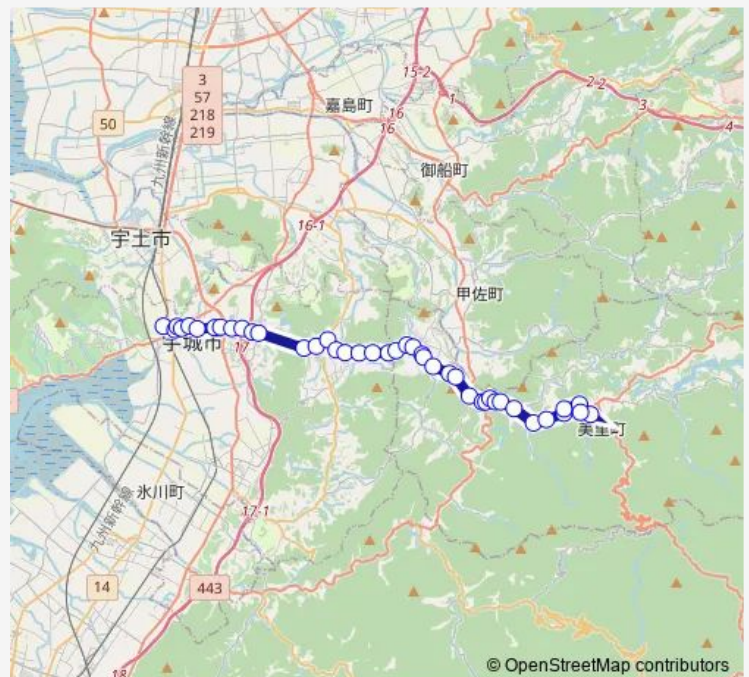

### Direction

松橋駅 — 砥用中央

42 stops

[Open route schedule](#)

- 松橋駅
- 松橋栄町
- 松橋産交
- 新四つ角 (松橋)
- 松橋中学校入口
- 大野橋
- 南田 (宇城)
- 曲野台団地入口
- 療育センター入口
- 大鳥
- 松橋インターチェンジ入口
- 萩尾 (砥用)
- 寺村口
- 古賀原
- 山崎橋
- 南山崎 (国道)
- 糸石
- 下巢林
- 上巢林
- 森の木口
- 温石病院入口

### Route schedule

松橋駅 — 砥用中央

Monday	07:27-18:55
Tuesday	07:27-18:55
Wednesday	07:27-18:55
Thursday	07:27-18:55
Friday	07:27-18:55
Saturday	08:47-18:55
Sunday	07:27-18:35

### Route info

Direction: 松橋駅

Stops: 42

Trip Duration: 0 hour 49 min

■ 松橋駅→堅志田(新道) ~ 佐俣の湯→砥用中央

BusMaps

大沢水  
堅志田 ( 新道 )  
美里町役場中央庁舎前  
馬場橋  
神園 ( 砥用 )  
こんびら入口  
中央中学校前  
小薙  
佐俣宮の前  
福祉保健センター前  
佐俣の湯  
佐俣の湯前  
馬門橋  
佐俣今村  
目磨  
大窪 ( 砥用 )  
下永富  
永富 ( 産交バス )  
小夏  
砥用五反田  
砥用中央