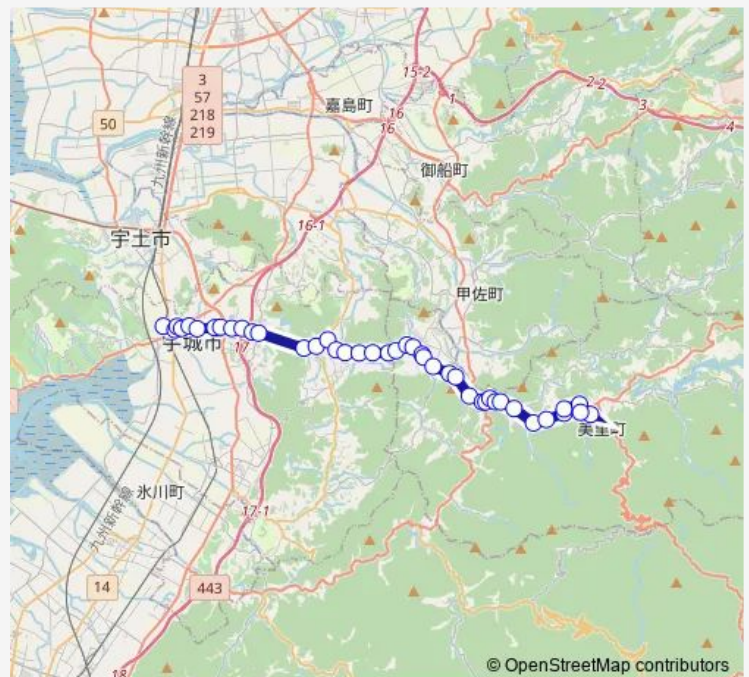

温石病院入口

### Route schedule

松橋駅 — 砥用中央

Monday 07:27-18:55

Tuesday 07:27-18:55

Wednesday 07:27-18:55

Thursday 07:27-18:55

Friday 07:27-18:55

Saturday 08:47-18:55

Sunday 07:27-18:35

### Route info

Direction: 松橋駅

Stops: 42

Trip Duration: 0 hour 48 min

■ 松橋駅→堅志田(新道) ~ 佐俣の湯→砥用中央

大沢水  
堅志田 ( 新道 )  
美里町役場中央庁舎前  
馬場橋  
神園 ( 砥用 )  
こんびら入口  
中央中学校前  
小薙  
佐俣宮の前  
福祉保健センター前  
佐俣の湯  
佐俣の湯前  
馬門橋  
佐俣今村  
目磨  
大窪 ( 砥用 )  
下永富  
永富 ( 産交バス )  
小夏  
砥用五反田  
砥用中央