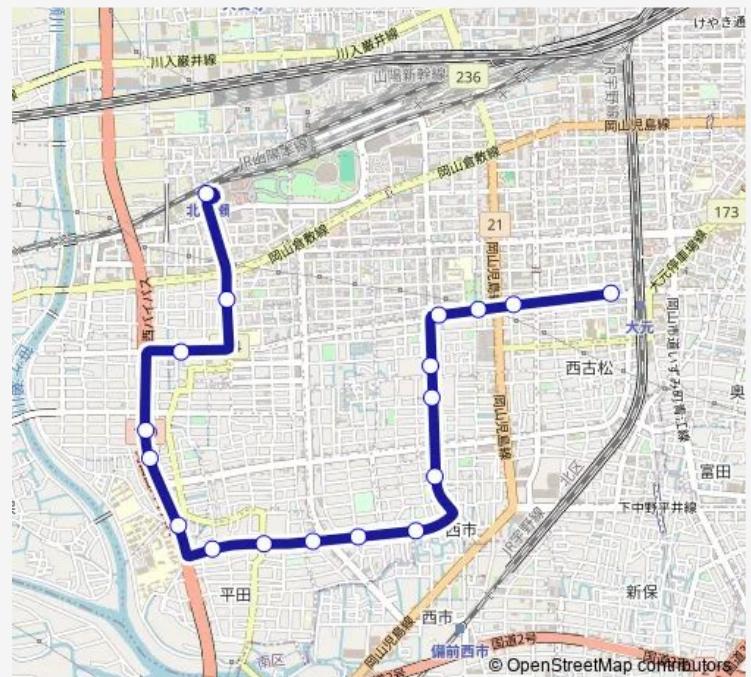

ポリテクセンター岡山入口

御南中学校入口

御南西公民館入口

中仙道西

天理教前 (白髭宮入口)

北長瀬駅前

Route schedule

大元駅法務局入口 — 北長瀬駅前

Monday 06:59-07:30

Tuesday 06:59-07:30

Wednesday 06:59-07:30

Thursday 06:59-07:30

Friday 06:59-07:30

Saturday 07:05-07:36

Sunday 07:05-07:36

Route info

Direction: 大元駅法務局入口

Stops: 18

Trip Duration: 0 hour 21 min

Direction

北長瀬駅前 — 大元駅法務局入口

18 stops

[Open route schedule](#)

北長瀬駅前

天理教前 (白髭宮入口)

中仙道西

御南西公民館入口

御南中学校入口

ポリテクセンター岡山入口

平田西

平田中央

平田東公園