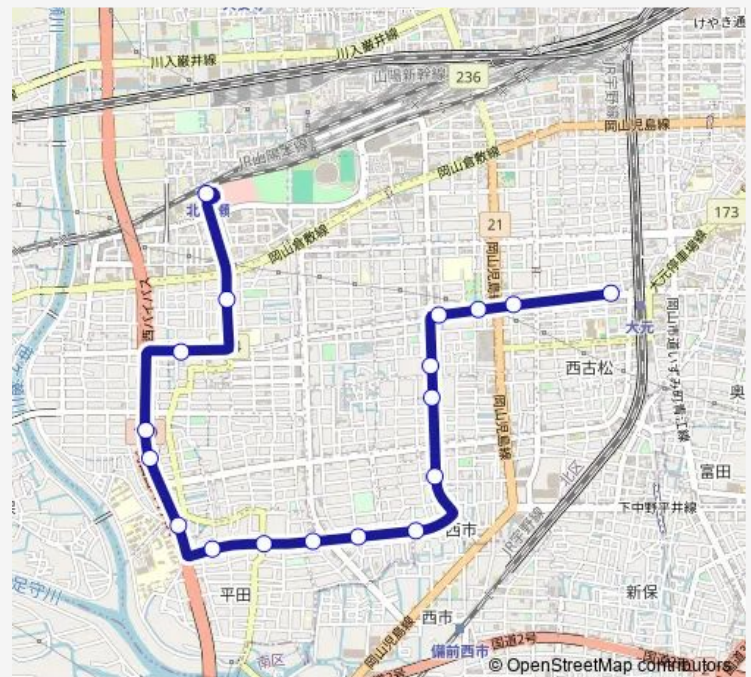

ポリテクセンター岡山入口

御南中学校入口

御南西公民館入口

中仙道西

天理教前 (白髭宮入口)

北長瀬駅前

### Route schedule

大元駅法務局入口 — 北長瀬駅前

Monday	06:59-07:30
Tuesday	06:59-07:30
Wednesday	06:59-07:30
Thursday	06:59-07:30
Friday	06:59-07:30
Saturday	07:05-07:36
Sunday	07:05-07:36

### Route info

Direction: 大元駅法務局入口

Stops: 18

Trip Duration: 0 hour 21 min

## Direction

北長瀬駅前 — 大元駅法務局入口

18 stops

[Open route schedule](#)

北長瀬駅前

天理教前 ( 白髭宮入口 )

中仙道西

御南西公民館入口