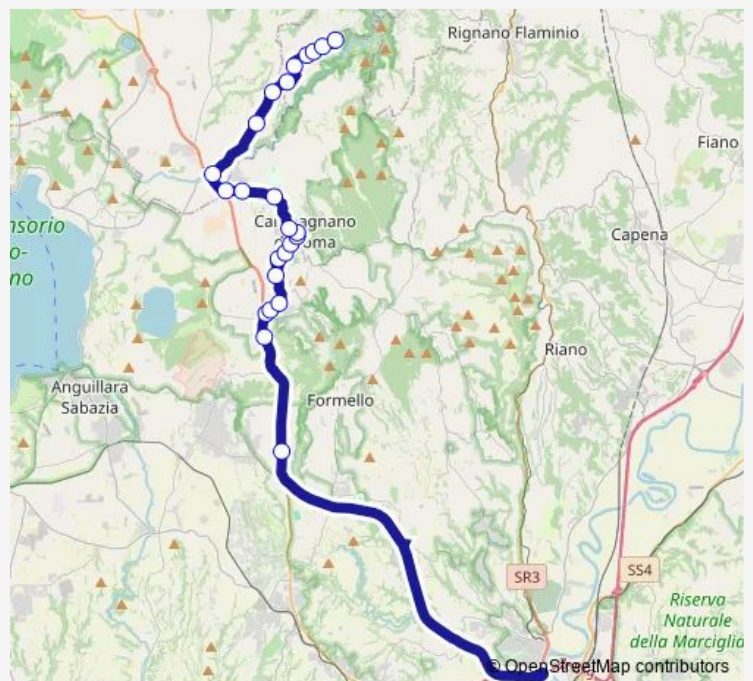

Bus Roma Saxa Rubra - Mazzano Romano (Comune) # Ce929a

[Go to website](#)

Direction

Roma | Saxa Rubra Partenze # f1495 — Mazzano | Via Calcata Via Milano # f2168

26 stops

[Open route schedule](#)

- Roma | Saxa Rubra Partenze # f1495
- Roma | Via Flaminia (Saxa Rubra) # f1496
- Formello | Via Cassia (Le Rughe) # f1499
- Campagnano | Via Cassia Str. Campana # f1501
- Campagnano | Via Cassia (Baccano) # f11421
- Campagnano | Via Baccano (Poggio Ellera) # f11422
- Campagnano | Via Baccano Via S. Francesco # f11423
- Campagnano | Via Baccano Str. Pastine # f11424
- Campagnano | Via Roma Via Cavolelli # f11425
- Campagnano | Via Roma Via Monte Razzano # f11426
- Campagnano | Via Roma Via Turati # f11427
- Campagnano | Piazza Regina Elena # f11488
- Campagnano | Via Pavone Via Buozzi # f11429
- Campagnano | Via Pavone Via Vignacce # f11430
- Campagnano | Autodromo Vallelunga # f11431
- Campagnano | Via Sacrofanese Str. Font. Latrona # f11432
- Campagnano | Via Sacrofanese Via Cassia # f11433
- Nepi | Via Mazzanese (Settevene) # f2159
- Nepi | Grezzano - Pian delle Rose # f2161
- Nepi | Via Ronci Via Monte Gelato # f2162

Route schedule

Roma | Saxa Rubra Partenze # f1495 — Mazzano | Via Calcata Via Milano # f2168

Monday	07:50
Tuesday	07:50
Wednesday	07:50
Thursday	07:50
Friday	07:50
Saturday	07:50
Sunday	—

Route info

Direction: Roma | Saxa Rubra Partenze # f1495

Stops: 26

Trip Duration: 0 hour 55 min

Roma Saxa Rubra - Mazzano Romano (Comune) # Ce929a

Mazzano | Via Romana Str. Font. Salsa # f2163

Mazzano | Via Romana Str. Monte S. Pietro # f2164

Mazzano | Via Romana Str. Valle Abate # f2165

Mazzano | Via Romana Str. Fantauzzo # f2166

Mazzano | Via Romana Str. Maglianella # f2167

Mazzano | Via Calcata Via Milano # f2168

Bus time schedules and route maps are available in an offline PDF at busmaps.com. Use the busmaps.com website to see live bus times, train schedule or subway schedule, and step-by-step directions for all public transit in Campagnano di Roma