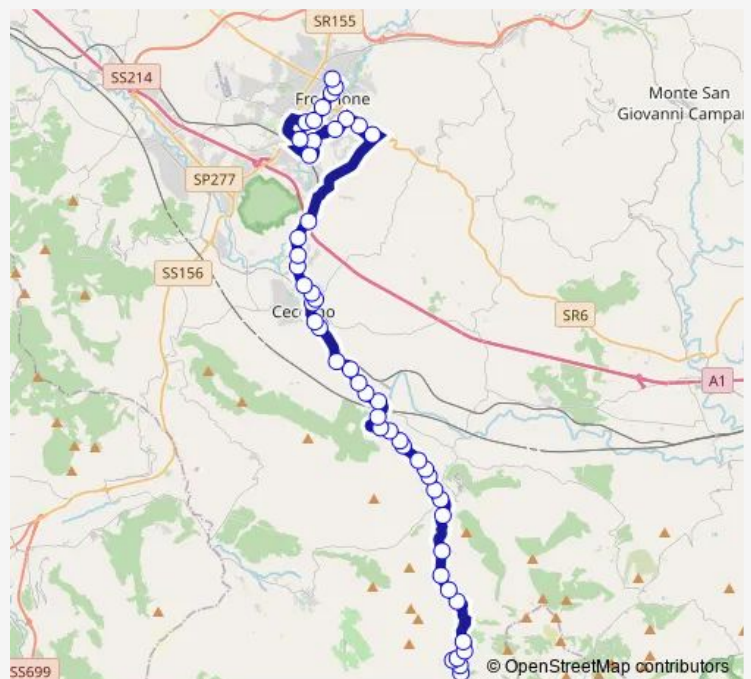

Direction

VALLECORSA | Via Roma Via Madonna # f6367 — Frosinone | Via Tiburtina Via Lago Maggiore # f3478

49 stops

[Open route schedule](#)

VALLECORSA | Via Roma Via Madonna # f6367

VALLECORSA | Via Roma Via Curzio # f6368

VALLECORSA | Via Roma Via Palma # f6369

VALLECORSA | Via Roma Via Madonna Carmine # f6370

VALLECORSA | Via Roma, 130 # f6371

VALLECORSA | Via Roma Via Ulivi # f6372

VALLECORSA | Via Castro (Km 23) # f6373

Castro | Via Ceccano Via Gerani # f5466

Castro | San Sosio # f5467

Ceccano | Via Gaeta (Km 15) # f5468

Route schedule

VALLECORSA | Via Roma Via Madonna # f6367 — Frosinone | Via Tiburtina Via Lago Maggiore # f3478

Monday	06:45
Tuesday	06:45
Wednesday	06:45
Thursday	06:45
Friday	06:45
Saturday	07:10
Sunday	—

Route info

Direction: VALLECORSA | Via Roma Via Madonna # f6367

Stops: 49

Trip Duration: 1 hour 5 min

Vallecorsa - Frosinone # Mp90a