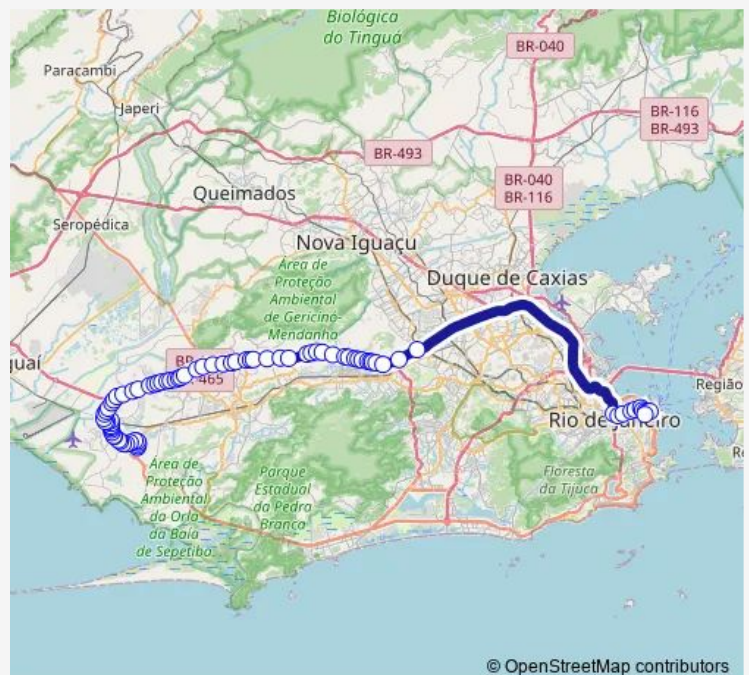

Estação Cesarão III

Estação Cesarão II

Estação Cesarão I

Dover

Ibicoara

Estação Cajueiros

Vieira Ravasco

Estação Gastão Rangel

Antares

Estação General Olímpio

Lemos

Isabel

Esporte Clube Guanabara

Álvaro Alberto

Estação Santa Cruz : Sul

Estação Santa Cruz : Norte

Saturday 00:00

Sunday 00:00

Route info

Direction: Cesarão : Linha 2303

Stops: 80

Trip Duration: 1 hour 46 min

© OpenStreetMap contributors

Pedro Sabino dos Santos