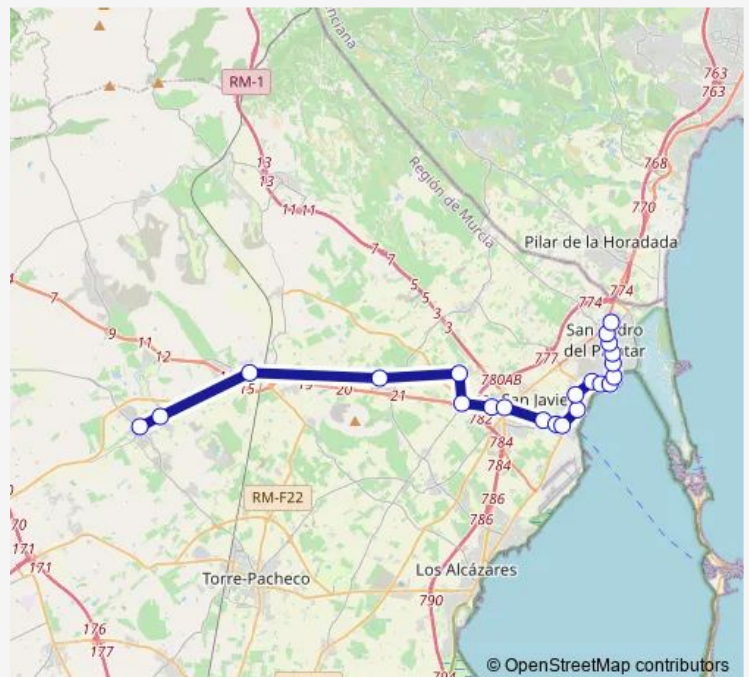

Direction

Roldan — E autobuses S.Pedro del Pinat

22 stops

[Open route schedule](#)

- Roldan
- Lo Ferro-Av. Balsicas
- Balsicas Vta
- San Cayetano Vta
- Hospital Los Arcos
- Pozo Aledo Vta
- Los Canteros Ida
- San Javier (Av Pinatar)
- Cuatro picos Ida
- Pescadores de la Ribera Ida
- Santiago de la Ribera Vta
- Virgen de Loreto I Ida
- Virgen de Loreto li Ida
- Av.Academia Generl dl Aire Ida
- Calle Hortensia Ida
- Hotel Neptuno Ida
- Lo Pagán Ida
- Gasolinera (Lo Pagán)
- Fabrica de Chocolate Frente
- Pescadores de San Pedro Frente
- Avda. de las Salinas Vta

Route schedule

Roldan — E autobuses S.Pedro del Pinat

Monday	07:15-20:15
Tuesday	07:15-20:15
Wednesday	07:15-20:15
Thursday	07:15-20:15
Friday	07:15-20:15
Saturday	09:00-17:15
Sunday	09:00-17:15

Route info

Direction: Roldan

Stops: 22

Trip Duration: 1 hour 5 min

■ ALSA - R-9 Ida — Roldan - San Pedro Del Pinatar

ALSA - R-9 Ida Bus time schedules and route maps are available in an offline PDF at busmaps.com. Use the busmaps.com website to see live bus times, train schedule or subway schedule, and step-by-step directions for all public transit in San Javier