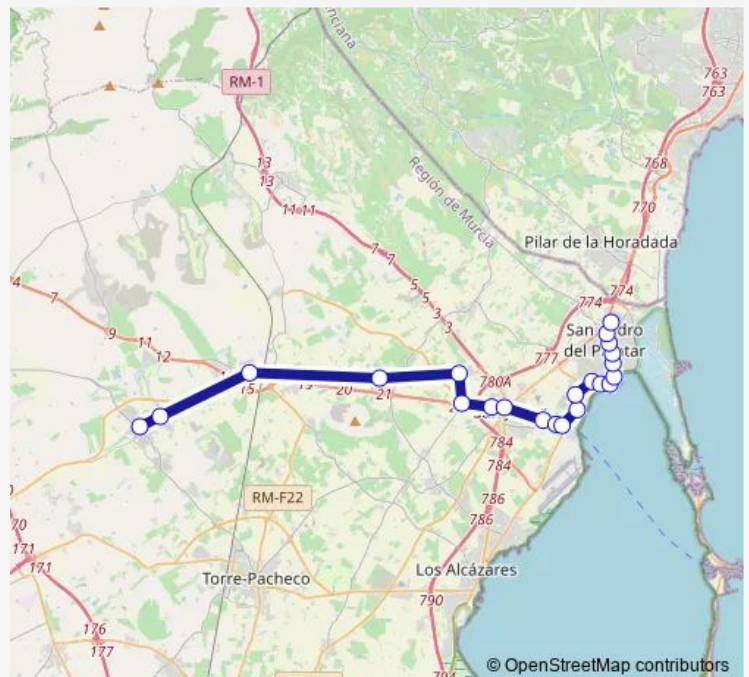

## Direction

Roldán — E autobuses S.Pedro del Pinat

22 stops

[Open route schedule](#)

- Roldán
- Lo Ferro-Av. Balsicas
- Balsicas Vta
- San Cayetano Vta
- Hospital Los Arcos
- Pozo Aledo Vta
- Los Canteros Ida
- San Javier (Av Pinatar)
- Cuatro picos Ida
- Pescadores de la Ribera Ida
- Santiago de la Ribera Vta
- Virgen de Loreto I Ida
- Virgen de Loreto li Ida
- Av.Academia Generl dl Aire Ida
- Calle Hortensia Ida
- Hotel Neptuno Ida
- Lo Pagán Ida
- Gasolinera ( Lo Pagón)
- Fabrica de Chocolate Frente
- Pescadores de San Pedro Frente
- Avda. de las Salinas Vta

## Route schedule

Roldán — E autobuses S.Pedro del Pinat

Monday	07:15-20:15
Tuesday	07:15-20:15
Wednesday	07:15-20:15
Thursday	07:15-20:15
Friday	07:15-20:15
Saturday	09:00-17:15
Sunday	09:00-17:15

## Route info

Direction: Roldán

Stops: 22

Trip Duration: 1 hour 5 min

Alsa - R-9 Ida — Roldan - San Pedro Del Pinatar

Alsa - R-9 Ida Bus time schedules and route maps are available in an offline PDF at [busmaps.com](https://busmaps.com). Use the [busmaps.com](https://busmaps.com) website to see live bus times, train schedule or subway schedule, and step-by-step directions for all public transit in San Javier