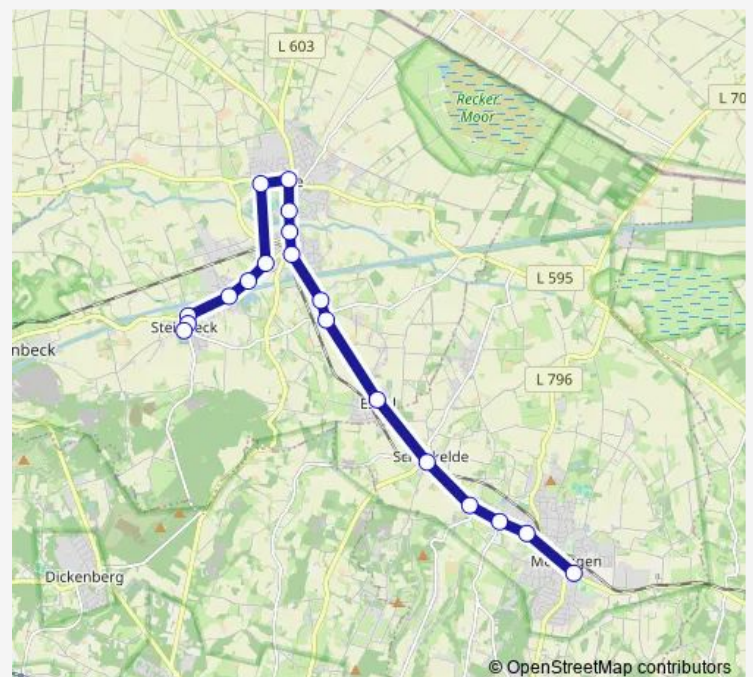

Steinbeck, Kanalbrücke

Recke, Ruthemühle

Recke, Steinbecker Straße

Recke, Schulzentrum

Recke, Poststraße

Recke, Strübbe

Recke, Wäße

Recke, Stichlinge

Route schedule

Steinbeck, Kirche — Mettingen, Westeresch

Monday	—
Tuesday	—
Wednesday	—
Thursday	—
Friday	—
Saturday	19:06-00:01 ⁺¹
Sunday	—

Route info

Direction: Steinbeck, Kirche

Stops: 18

Trip Duration: 0 hour 21 min

© OpenStreetMap contributors

■ N10

BusMaps

Direction

Dortmund Brüggmannplatz — Eving, Schulte Rödding

26 stops

[Open route schedule](#)

Dortmund Brüggmannplatz

Dortmund Franz-Zimmer-Siedlung

Gahmen, Am Krähenort

Gahmen, Karlstr.

Lünen, Multikulti/Dammwiese

Lünen-Süd, Bürgerplatz

Lünen-Süd, Jägerstr.

Lünen, Lützwowstr.

Lünen, Osterfeld