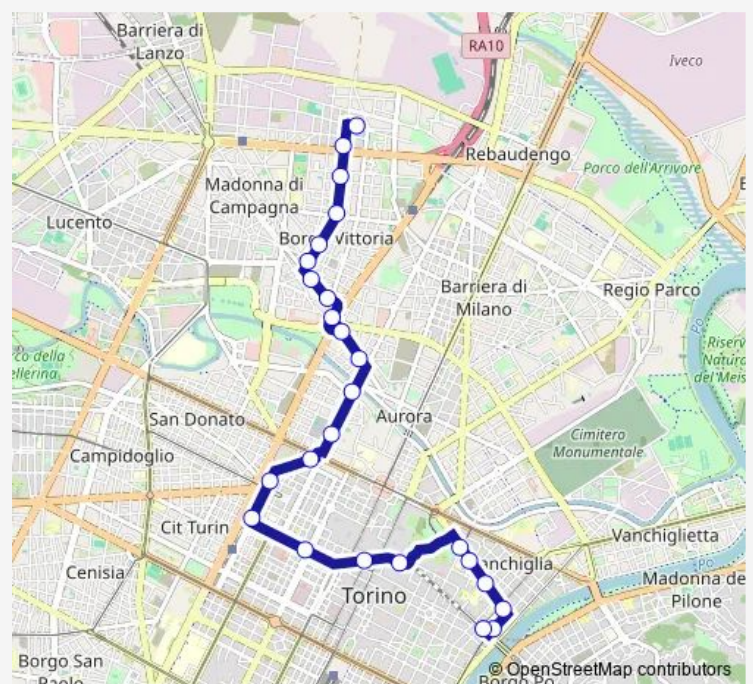

Fermata 471 - Castello

Fermata 5065 - Rossini

Fermata 5067 - Mole Antonelliana

Route schedule

Fermata 350 - Massari Cap — Fermata 479 - Vittorio Veneto

Monday 03:30-04:30

Tuesday 03:30-04:30

Wednesday —

Thursday —

Friday 24:30-02:30⁺¹

Saturday 03:30-02:30⁺¹

Sunday 03:30-04:30

Route info

Direction: Fermata 350 - Massari Cap

Stops: 25

Trip Duration: 0 hour 22 min

N10 — notturna, piazza Vittorio Veneto - via Massari

Fermata 5069 - Palazzo Nuovo

Fermata 5044 - Verdi

Fermata 604 - Vittorio Veneto

Fermata 479 - Vittorio Veneto

Direction

Fermata 479 - Vittorio Veneto — Fermata 350 - Massari Cap

Fermata 479 - Vittorio Veneto — Fermata 350 - Massari Cap

Monday 04:00-05:00

Tuesday 04:00-05:00

Wednesday —

Thursday —

Friday 25:00-02:00⁺¹

Saturday 04:00-02:00⁺¹

Sunday 04:00-05:00