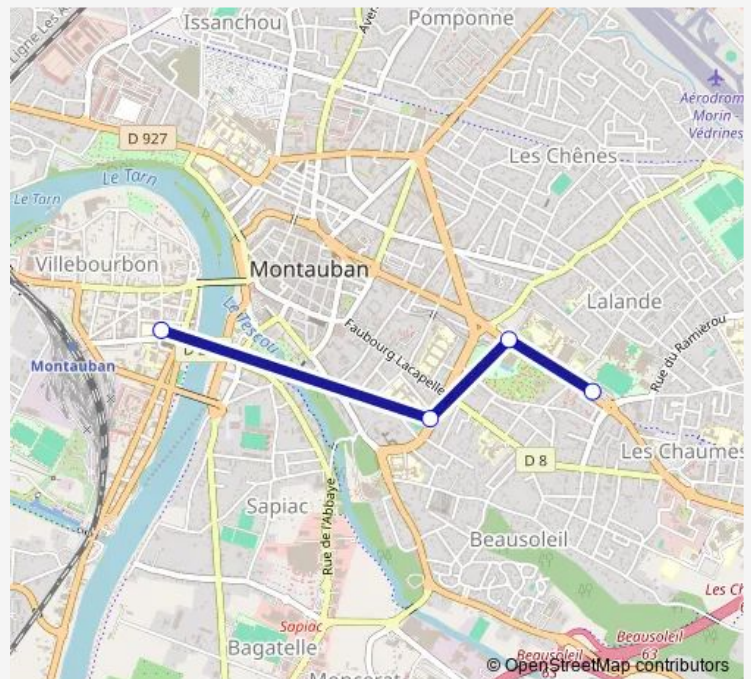

Bus N10 Navette N10 - Pôle Fobio - Pôle Jaurès[Go to website](#)**Direction**

Pole Fobio — Pole Jaures

4 stops

[Open route schedule](#)

Pole Fobio

Bourdelle

College Ingres

Pole Jaures

Route schedule

Pole Fobio — Pole Jaures

Monday	18:10
Tuesday	18:10
Wednesday	12:10
Thursday	18:10
Friday	18:10
Saturday	—
Sunday	—

Route info

Direction: Pole Fobio

Stops: 4

Trip Duration: 0 hour 15 min

■ N10 — Navette N10 - Pôle Fobio - Pôle Jaurès

Direction

Pole Jaures — Pole Fobio

4 stops

[Open route schedule](#)

Pole Jaures

College Ingres

Bourdelle

Pole Fobio

Route schedule

Pole Jaures — Pole Fobio

Monday	07:20-08:30
Tuesday	07:20-08:30
Wednesday	07:20-08:30
Thursday	07:20-08:30
Friday	07:20-08:30
Saturday	—
Sunday	—

Route info

Direction: Pole Jaures

Stops: 4

Trip Duration: 0 hour 20 min