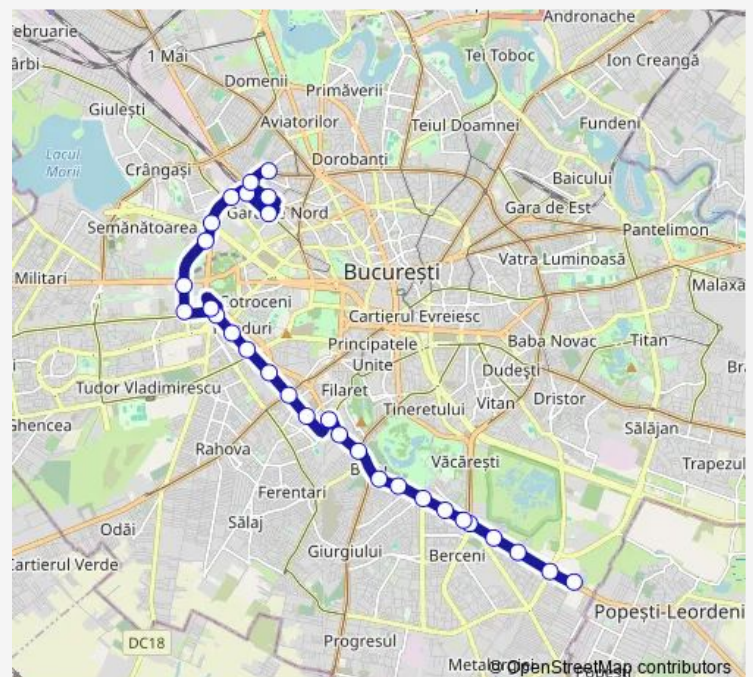

Bd. G-ral Paul Teodorescu

Route schedule

Romprim — Bd. Banu Manta

Monday 00:00-23:30

Tuesday 00:00-23:30

Wednesday 00:00-23:30

Thursday 00:00-23:30

Friday 00:00-23:30

Saturday 00:00-23:30

Sunday 00:00-23:30

Route info

Direction: Romprim

Stops: 30

Trip Duration: 0 hour 32 min

Bd. Iuliu Maniu

Podul Grozavesti

Soseaua Orhideelor

Calea Plevnei

Gara Basarab

Gara de Nord

Gara de Nord

Soseaua Nicolae Titulescu

Bd. Banu Manta

Direction

Bd. Banu Manta — Romprim

30 stops

[Open route schedule](#)

Bd. Banu Manta

Dr. Felix

Piata Victoriei

Pasaj Victoria

Roma