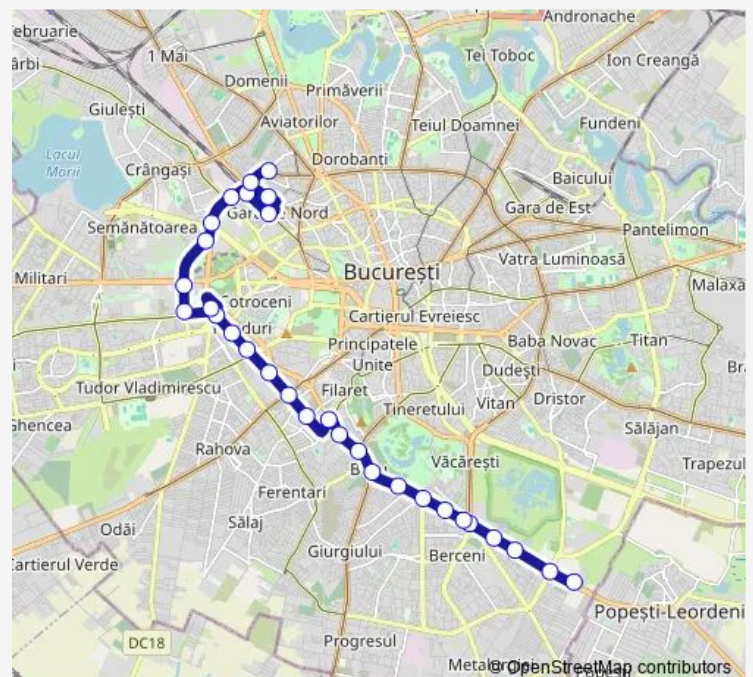

Bd. G-ral Paul Teodorescu

Route schedule

Romprim — Bd. Banu Manta

Monday 00:00-23:30

Tuesday 00:00-23:30

Wednesday 00:00-23:30

Thursday 00:00-23:30

Friday 00:00-23:30

Saturday 00:00-23:30

Sunday 00:00-23:30

Route info

Direction: Romprim

Stops: 30

Trip Duration: 0 hour 34 min

Bd. Iuliu Maniu

Podul Grozavesti

Soseaua Orhideelor

Calea Plevnei

Gara Basarab

Gara de Nord

Gara de Nord

Soseaua Nicolae Titulescu

Bd. Banu Manta

Direction

Bd. Banu Manta — Romprim

30 stops

[Open route schedule](#)

Bd. Banu Manta

Dr. Felix

Piata Victoriei

Pasaj Victoria

Roma