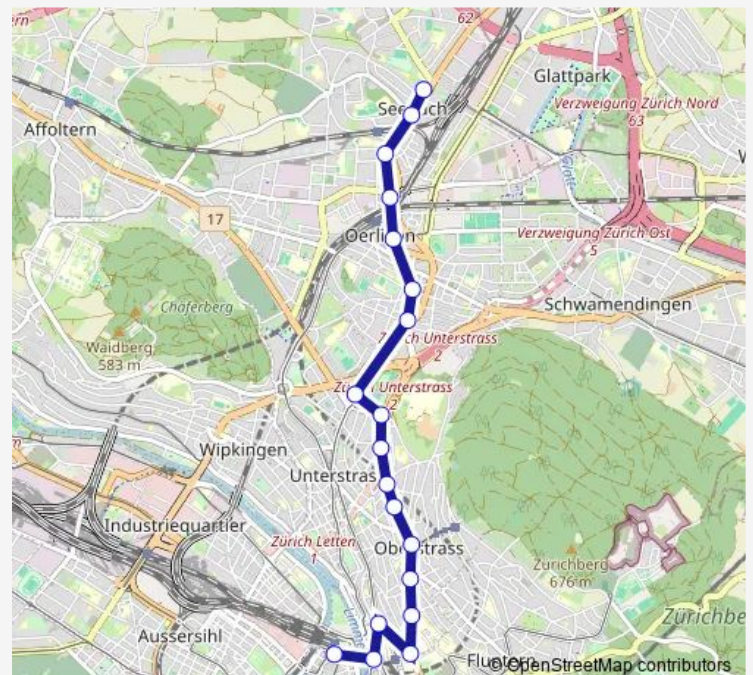

Thursday —

Friday 25:15-02:45⁺¹

Saturday 03:15-02:45⁺¹

Sunday 03:00-04:30

Route info

Direction: Zürich, Bahnhofplatz/Hb

Stops: 30

Trip Duration: 0 hour 29 min

Kloten, Neubrunnenstrasse

Kloten, Bramen

Kloten, Waldeggweg

Direction

Zürich, Seebach — Zürich, Bahnhofplatz/Hb

19 stops

[Open route schedule](#)

Zürich, Seebach