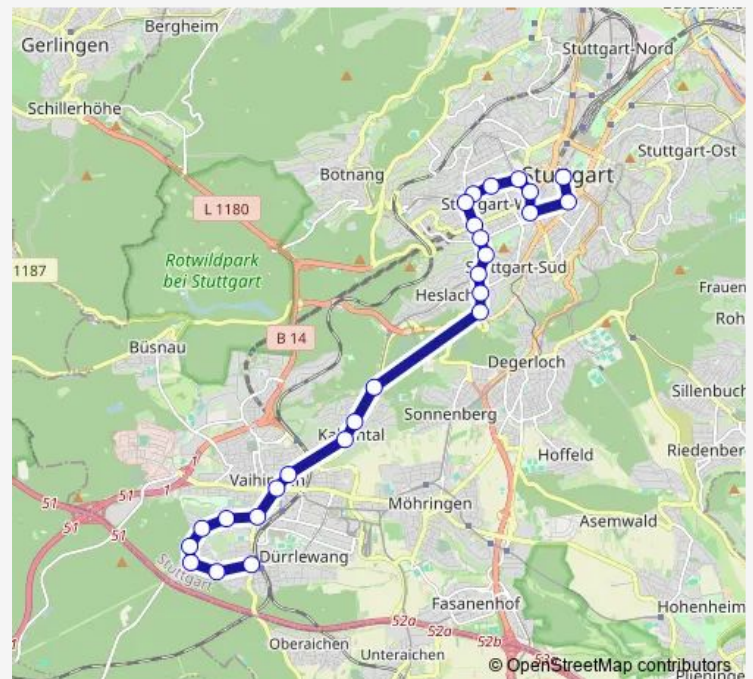

Osterbronnstraße

Dürrolewang

Berufsbildungszentrum

Route schedule

Rohr Mitte — Berufsbildungszentrum

Monday 04:23

Tuesday 04:23

Wednesday 04:23

Thursday 04:23

Friday 04:23

Saturday 03:48-04:23

Sunday 03:48-04:23

Route info

Direction: Rohr Mitte

Stops: 5

Trip Duration: 0 hour 3 min

■ N10

Direction

Schlossplatz — Schlossplatz

42 stops

[Open route schedule](#)

Schlossplatz

Rathaus

Wilhelmsbau

Stadtmitte

Berliner Platz (Hohe Straße)

Schloss-/Johannesstraße

Schwab-/Bebelstraße

Bismarckplatz

Schwabstraße

Schwab-/Reinsburgstraße

Schickhardtschule