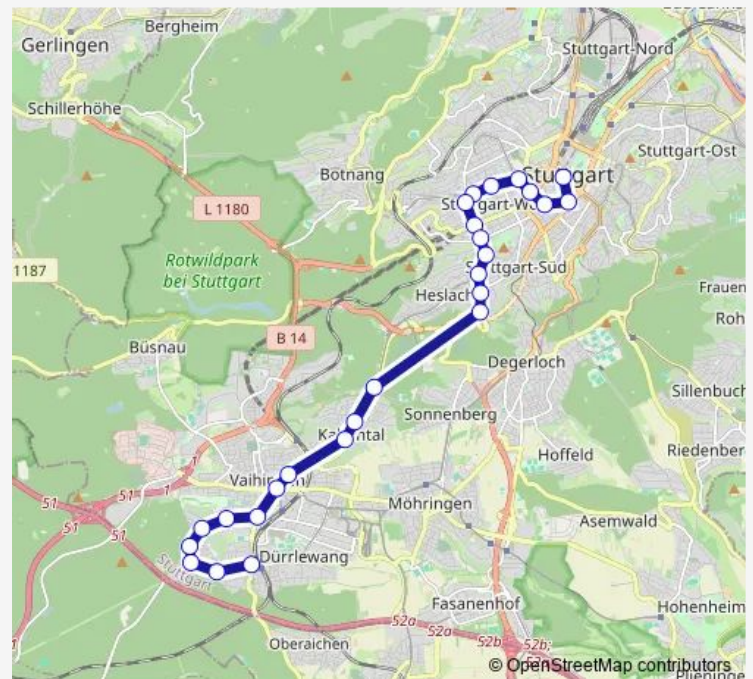

### Direction

Rohr Mitte — Berufsbildungszentrum

5 stops

[Open route schedule](#)

Rohr Mitte

Rohr

Osterbronnstraße

Dürrolewang

### Route schedule

Rohr Mitte — Berufsbildungszentrum

Monday 04:23

Tuesday 04:23

Wednesday 04:23

Thursday 04:23

Friday 04:23

Saturday 03:48-04:23

### Route info

Direction: Rohr Mitte

Stops: 5

Trip Duration: 0 hour 3 min

■ N10

## Direction

Schlossplatz — Schlossplatz

42 stops

[Open route schedule](#)

Schlossplatz

Rathaus

Wilhelmsbau

Stadtmitte