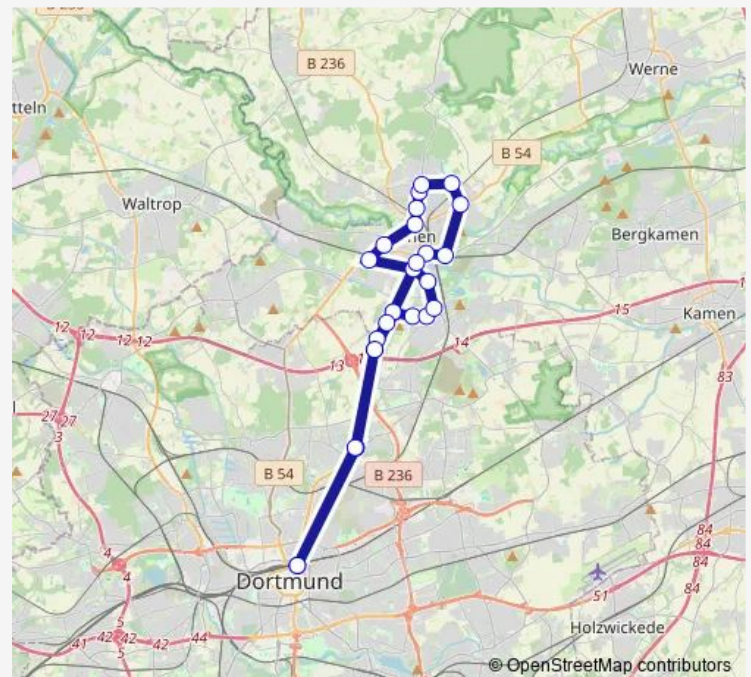

Lünen, Sesekebrücke

Lünen, Lindenplatz

Gahmen, Karlstr.

Route schedule

Dortmund, Brüggmannplatz — Dortmund, Brüggmannplatz

Monday 00:15-03:15

Tuesday —

Wednesday —

Thursday —

Friday 00:15-03:15

Saturday 00:15-03:15

Sunday 00:15-03:15

Route info

Direction: Dortmund, Brüggmannplatz

Stops: 26

Trip Duration: 1 hour 4 min

■ N10

BusMaps

Gahmen, Viktoria 3/4

Gahmen, Kaubrücke

Gahmen, Am Krähenort

Eving , Franz-Zimmer-Siedlung

Dortmund, Brügmannplatz

Direction

Wednesday —

Thursday —

Friday 04:45

Saturday —

Sunday 04:45

Route info

Direction: Dortmund, Brüggmannplatz

Stops: 26