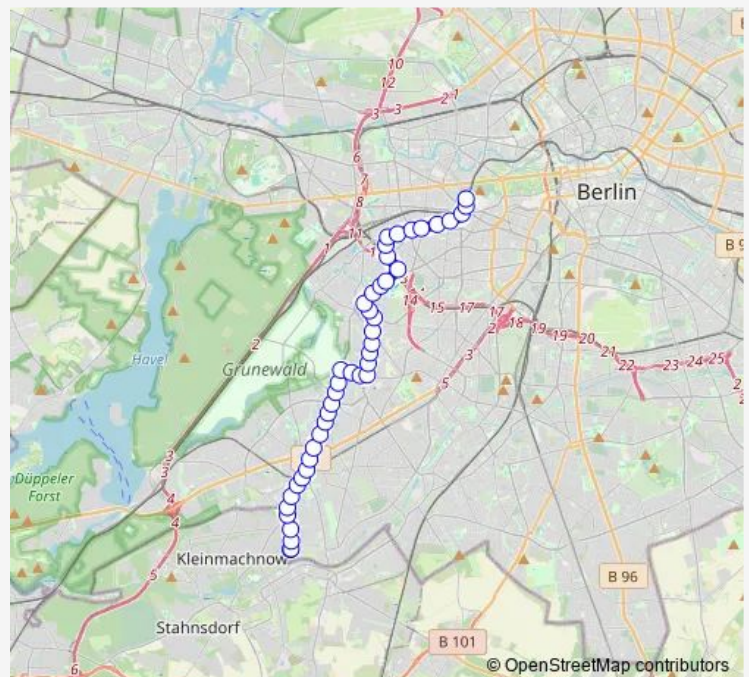

S Hohenzollerndamm/A100 (Berlin)

Warmbrunner Str. (Berlin)

Salzbrunner Str. (Berlin)

Forckenbeckstr. (Berlin)

Elsterplatz (Berlin)

Rathaus Schmargendorf (Berlin)

Berlin, Berkaer Str./Breite Str.

Platz am Wilden Eber (Berlin)

Bernadottestr. (Berlin)

### Route schedule

Hertzallee (Berlin) — Rathaus Zehlendorf (Berlin)

Monday 03:40-04:10

Tuesday 03:40-04:10

Wednesday 03:40-04:10

Thursday 03:40-04:10

Friday 03:40-04:10

Saturday —

### Route info

Direction: Hertzallee (Berlin)

Stops: 36

Trip Duration: 0 hour 37 min

■ N10

BusMaps

Im Dol (Berlin)

Drosselweg (Berlin)