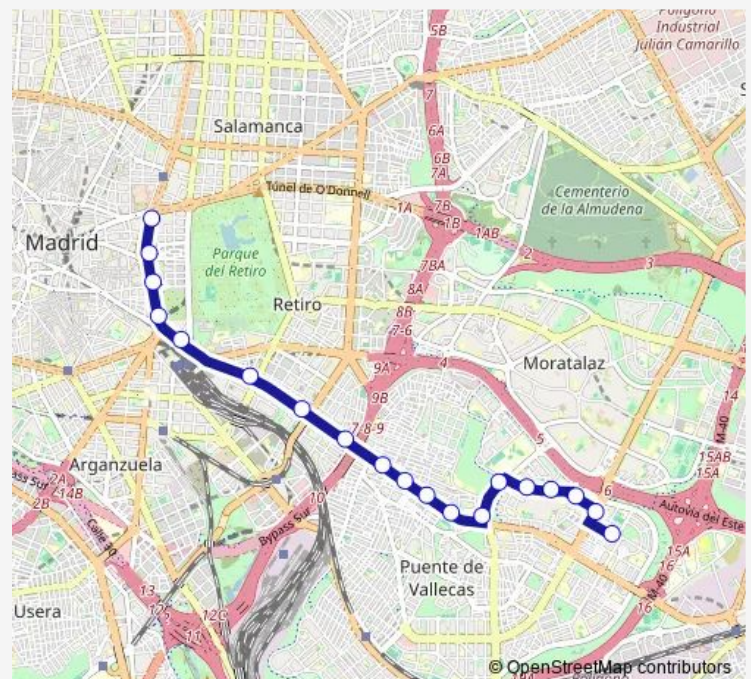

Junta Municipal Puente De Vallecas

Puente De Vallecas

Pacífico

Metro Menéndez Pelayo

Atocha

Prado - Atocha

Museo Del Prado - Jardín Botánico

Neptuno

Cibeles - Ayuntamiento

Route schedule

Palomeras — Cibeles - Ayuntamiento

| | |
|-----------|---------------------------|
| Monday | 03:30-02:55 ⁺¹ |
| Tuesday | 03:30-02:55 ⁺¹ |
| Wednesday | 03:30-02:55 ⁺¹ |
| Thursday | 03:30-02:55 ⁺¹ |
| Friday | 03:30-02:55 ⁺¹ |
| Saturday | 03:10-02:55 ⁺¹ |
| Sunday | 03:10-02:55 ⁺¹ |

Route info

Direction: Palomeras

Stops: 19

Trip Duration: 0 hour 34 min

N10 — Plaza de Cibeles - Palomeras

BusMaps

Direction

Cibeles - Ayuntamiento — Palomeras

26 stops

[Open route schedule](#)

Cibeles - Ayuntamiento

Neptuno

Museo Del Prado - Jardín Botánico

Prado - Atocha

Estación De Atocha

Metro Menéndez Pelayo