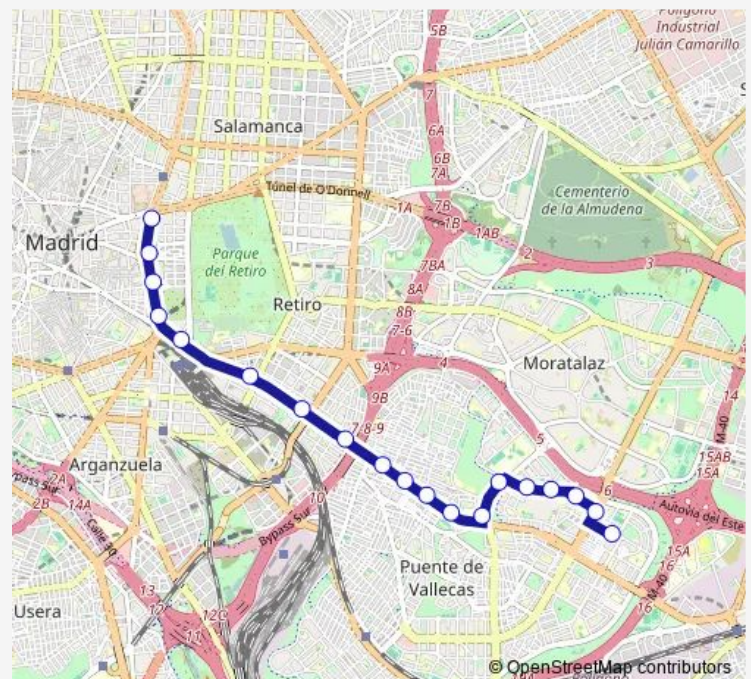

### Route schedule

Palomeras — Cibeles - Ayuntamiento

|           |                           |
|-----------|---------------------------|
| Monday    | 03:30-02:55 <sup>+1</sup> |
| Tuesday   | 03:30-02:55 <sup>+1</sup> |
| Wednesday | 03:30-02:55 <sup>+1</sup> |
| Thursday  | 03:30-02:55 <sup>+1</sup> |
| Friday    | 03:30-02:55 <sup>+1</sup> |
| Saturday  | 03:10-02:55 <sup>+1</sup> |
| Sunday    | 03:10-02:55 <sup>+1</sup> |

### Route info

Direction: Palomeras

Stops: 19

Trip Duration: 0 hour 34 min

N10 — Plaza de Cibeles - Palomeras

## Direction

Cibeles - Ayuntamiento — Palomeras

26 stops

[Open route schedule](#)

Cibeles - Ayuntamiento

Neptuno

Museo Del Prado - Jardín Botánico

Prado - Atocha

Estación De Atocha

Metro Menéndez Pelayo

Pacífico

Puente De Vallecas

Junta Municipal Puente De Vallecas

Nueva Numancia

Avenida De La Albufera - Sierra Del Cadi

Arroyo Del Olivar - Carlos Martín Álvarez