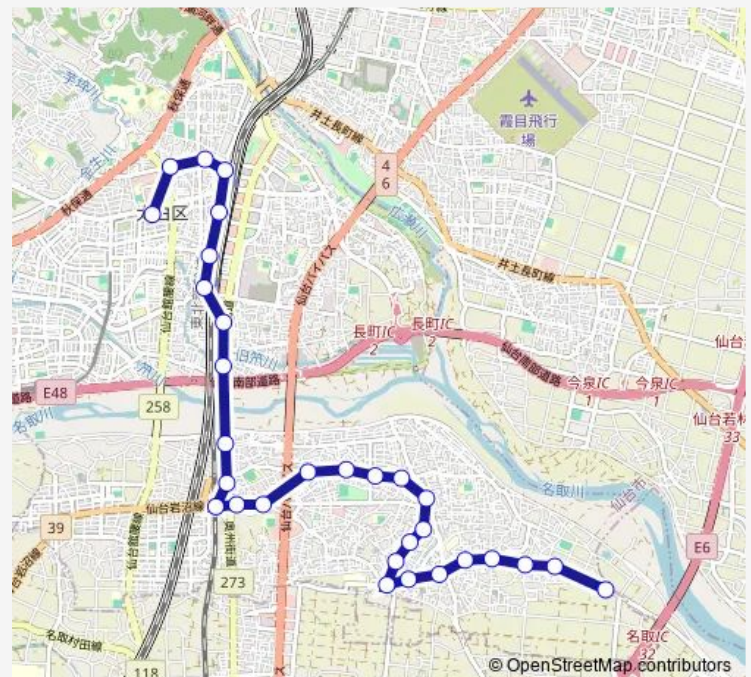

### Route schedule

四郎丸 — 長町南駅・太白区役所前

Monday 07:22-15:15

Tuesday 07:22-15:15

Wednesday 07:22-15:15

Thursday 07:22-15:15

Friday 07:22-15:15

Saturday 09:52-13:52

Sunday 09:52-16:52

### Route info

Direction: 四郎丸

Stops: 30

Trip Duration: 0 hour 47 min

■ N10 — 四郎丸→(畑中)→長南駅

東大野田

諏訪町

太子堂駅前

## Route info

Direction: 長町南駅・太白区役所前

Stops: 31

Trip Duration: 0 hour 47 min

四郎丸小学校前

東中田市民センター前

四郎丸市営住宅前

浜堀