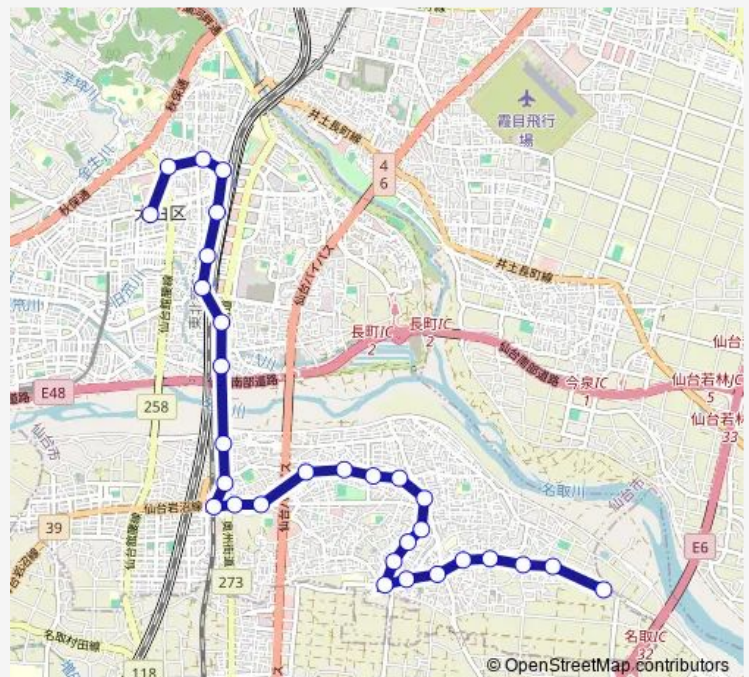

Bus N10 四郎丸→(畑中)→長南駅

[Go to website](#)

Direction

四郎丸 — 長町南駅・太白区役所前

30 stops

[Open route schedule](#)

- 四郎丸
- 昭和北
- 浜堀
- 四郎丸市営住宅前
- 東中田市民センター前
- 四郎丸小学校前
- 境
- 堰場
- 袋原南
- 袋原市営住宅前
- 畑中
- 袋原四丁目
- 袋原
- 中田中央公園入口
- 東中田五丁目
- 東中田六丁目
- 中田中学校前
- 中田五丁目
- 南仙台駅東口
- 中田三丁目
- 中田一丁目

Route schedule

四郎丸 — 長町南駅・太白区役所前

| | |
|-----------|-------------|
| Monday | 07:22-15:15 |
| Tuesday | 07:22-15:15 |
| Wednesday | 07:22-15:15 |
| Thursday | 07:22-15:15 |
| Friday | 07:22-15:15 |
| Saturday | 09:52-13:52 |
| Sunday | 09:52-16:52 |

Route info

Direction: 四郎丸

Stops: 30

Trip Duration: 0 hour 46 min

■ N10 — 四郎丸→(畑中)→長南駅

東大野田

諏訪町

太子堂駅前

Thursday 08:20-17:05

Friday 08:20-17:05

Saturday 09:20-17:20

Sunday 09:20-17:20

Route info

Direction: 長町南駅・太白区役所前

Stops: 31

Trip Duration: 0 hour 47 min