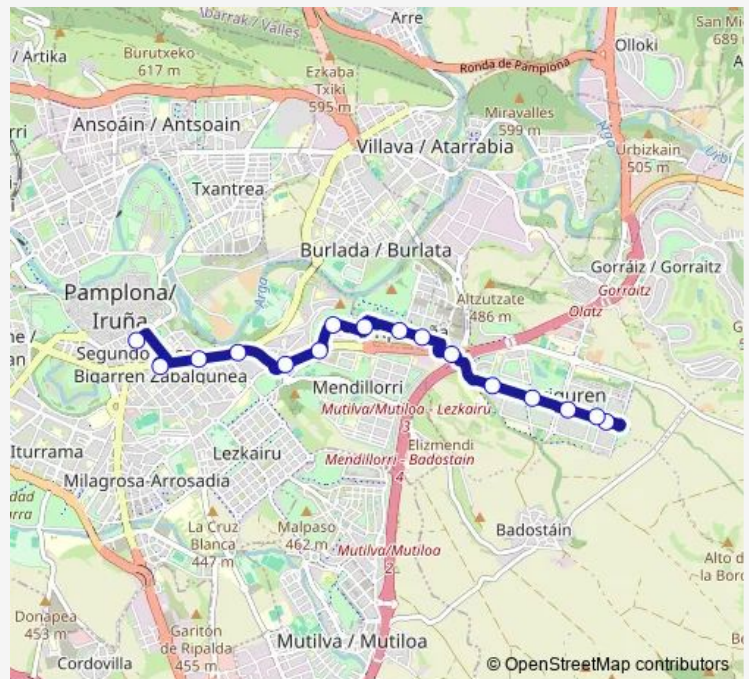

Burlada Avda. Erripagaña (c/ Berlín)

C/ Atenas (Avda. Erripagaña)

C/ Madrid (frente nº 6)

Ctra. Sarriguren nº 11

Ctra. Sarriguren (Rot. c/ Fuente de la Teja)

Avda. Baja Navarra (frente Seminario)

Avda. Baja Navarra (frente nº 28)

Avda. Baja Navarra nº 9 bis

C/ Cortes de Navarra nº 3

Route schedule

Sarriguren Avda. Reino de Navarra (Av. Badostáin) — C/ Cortes de Navarra nº 3

Monday 23:20-23:50

Tuesday 23:20-23:50

Wednesday 23:20-23:50

Thursday 23:20-02:50⁺¹

Friday 03:20-02:50⁺¹

Saturday 03:20-02:50⁺¹

Sunday 03:20-23:50

Route info

Direction: Sarriguren Avda. Reino de Navarra (Av. Badostáin)

Stops: 15

Trip Duration: 0 hour 30 min

Direction

C/ Cortes de Navarra nº 3 — Sarriguren Avda. Reino de Navarra (Av. Badostáin)

16 stops

[Open route schedule](#)

C/ Cortes de Navarra nº 3

Pza. de las Merindades nº 3

Avda. Baja Navarra nº 34

Avda. Baja Navarra nº 64 (Seminario)