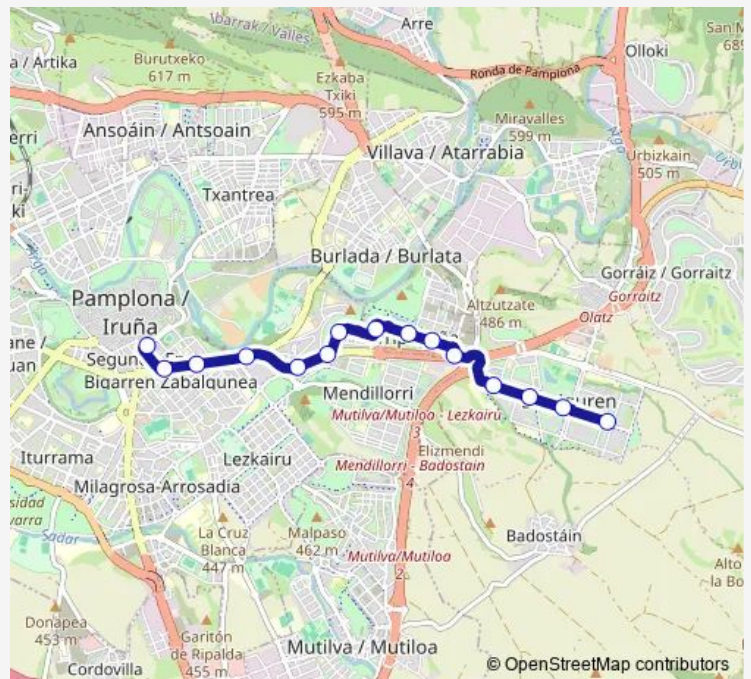

Burlada Avda. Erripagaña (c/ Berlín)

C/ Atenas (Avda. Erripagaña)

C/ Madrid (frente nº 6)

Ctra. Sarriguren nº 11

Ctra. Sarriguren (Rot. c/ Fuente de la Teja)

Avda. Baja Navarra (frente Seminario)

Avda. Baja Navarra (frente nº 28)

Avda. Baja Navarra nº 9 bis

C/ Cortes de Navarra nº 3

Route schedule

Sarriguren Avda. Reino de Navarra (Av. Badostáin) — C/ Cortes de Navarra nº 3

Monday 23:20-23:50

Tuesday 23:20-23:50

Wednesday 23:20-23:50

Thursday 23:20-02:50⁺¹

Friday 03:20-02:50⁺¹

Saturday 03:20-02:50⁺¹

Sunday 03:20-23:50

Route info

Direction: Sarriguren Avda. Reino de Navarra (Av. Badostáin)

Stops: 15

Trip Duration: 0 hour 30 min

Direction

C/ Cortes de Navarra nº 3 — Sarriguren Avda. Reino de Navarra (Av. Badostáin)

16 stops

[Open route schedule](#)

C/ Cortes de Navarra nº 3

Pza. de las Merindades nº 3

Avda. Baja Navarra nº 34

Avda. Baja Navarra nº 64 (Seminario)